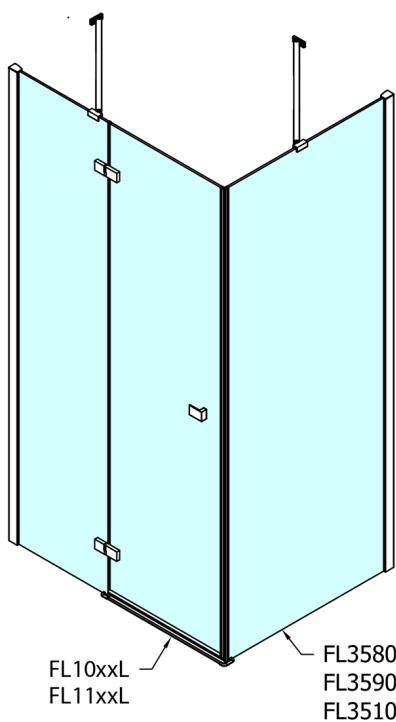

FORTIS štvorcová sprchová zástena 1000x1000 mm, rohový vstup

Objednací kód: FL1010LFL1010R

Rozmery

Šírka: 1000 mm
 Výška: 2000 mm
 Hĺbka: 1000 mm

Vlastnosti

Záruka: 2 roky

Technický list

	A (mm)	B (mm)	C (mm)
FL1080	785-801	≈ 210	779-795
FL1090	885-901	≈ 310	879-895
FL1010	985-1001	≈ 410	979-995
FL1011	1085-1101	≈ 510	1079-1095
FL1012	1185-1201	≈ 610	1179-1195
FL1113	1285-1301	≈ 710	1279-1295
FL1114	1385-1401	≈ 810	1379-1395
FL1115	1485-1501	≈ 910	1479-1495