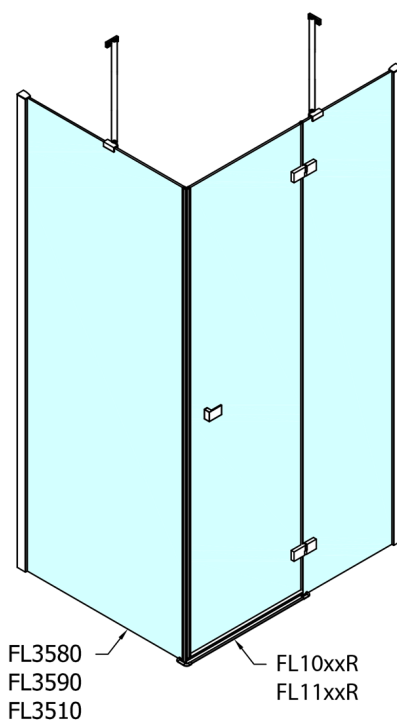

FORTIS štvorcová sprchová zástena 1000x1000 mm, rohový vstup

Objednací kód: FL1010LFL1010R

Rozmery

Šírka: 1000 mm
 Výška: 2000 mm
 Hĺbka: 1000 mm

Vlastnosti

Záruka: 2 roky

Technický list

	A (mm)	B (mm)	C (mm)
FL1080	785-801	≈ 210	779-795
FL1090	885-901	≈ 310	879-895
FL1010	985-1001	≈ 410	979-995
FL1011	1085-1101	≈ 510	1079-1095
FL1012	1185-1201	≈ 610	1179-1195
FL1113	1285-1301	≈ 710	1279-1295
FL1114	1385-1401	≈ 810	1379-1395
FL1115	1485-1501	≈ 910	1479-1495