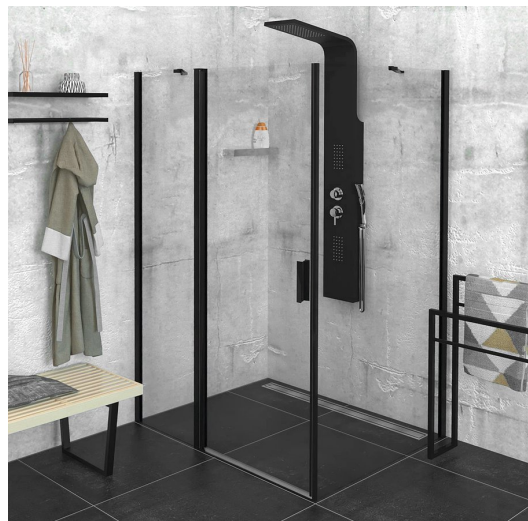

# ZOOM Black obdĺžniková sprchová zástena 1300x1000mm L/P varianta

Objednací kód: ZL1313BZL3210B

## Základné informácie

Značka: Polysan  
Séria: ZOOM BLACK

## Rozmery

Šírka: 1300 mm  
Výška: 2000 mm  
Hĺbka: 1000 mm

## Vlastnosti

Farba profilu: Čierna mat  
Tvar: Obdĺžnikové zásteny  
Typ otvárania: Otváracie jednokrídlové  
Smer otvárania: Univerzálne  
Šírka vstupu: 620 mm  
Typ výplne: Číre sklo  
Úprava skla: Antidrop  
Hrúbka skla: 6 mm  
Vlastnosti: Bezrámové prevedenie, Otváranie von i dovnútra  
Hmotnosť / ks: 73.0 kg  
Balenie: 2 ks  
Záruka: 2 roky