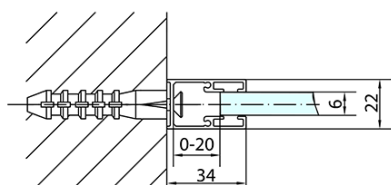

ZOOM Black obdĺžniková sprchová zástena 1300x900mm L/P varianta

Objednací kód: ZL1313BZL3290B

Základné informácie

Značka: Polysan
Séria: ZOOM BLACK

Rozmery

Šírka: 1300 mm
Výška: 2000 mm
Hĺbka: 900 mm

Vlastnosti

Farba profilu: Čierna mat
Tvar: Obdĺžnikové zásteny
Typ otvárania: Otváracie jednokrídlové
Smer otvárania: Univerzálne
Šírka vstupu: 620 mm
Typ výplne: Číre sklo
Úprava skla: Antidrop
Hrúbka skla: 6 mm
Vlastnosti: Bezrámové prevedenie, Otváranie von i dovnútra
Hmotnosť / ks: 70.0 kg
Balenie: 2 ks
Záruka: 2 roky

ZOOM Black obdĺžniková sprchová zástena 1300x900mm L/P varianta

Technický list

	B
ZL1313B-ZL3270B	670-690
ZL1313B-ZL3280B	770-790
ZL1313B-ZL3290B	870-890
ZL1313B-ZL3210B	970-990