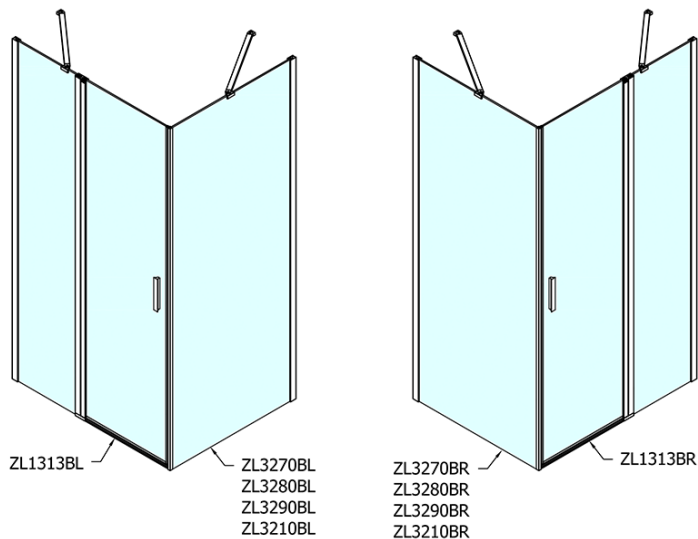

ZOOM Black obdĺžniková sprchová zástena 1300x900mm L/P varianta

Objednací kód: ZL1313BZL3290B

Základné informácie

Značka: Polysan
Séria: ZOOM BLACK

Rozmery

Šírka: 1300 mm
Výška: 2000 mm
Hĺbka: 900 mm

Vlastnosti

Farba profilu: Čierna mat
Tvar: Obdĺžnikové zásteny
Typ otvárania: Otváracie jednokrídlové
Smer otvárania: Univerzálne
Šírka vstupu: 620 mm
Typ výplne: Číre sklo
Úprava skla: Antidrop
Hrúbka skla: 6 mm
Vlastnosti: Bezrámové prevedenie, Otváranie von i dovnútra
Hmotnosť / ks: 70.0 kg
Balenie: 2 ks
Záruka: 2 roky

ZOOM Black obdĺžniková sprchová zástena 1300x900mm L/P varianta

Technický list

	B
ZL1313B-ZL3270B	670-690
ZL1313B-ZL3280B	770-790
ZL1313B-ZL3290B	870-890
ZL1313B-ZL3210B	970-990