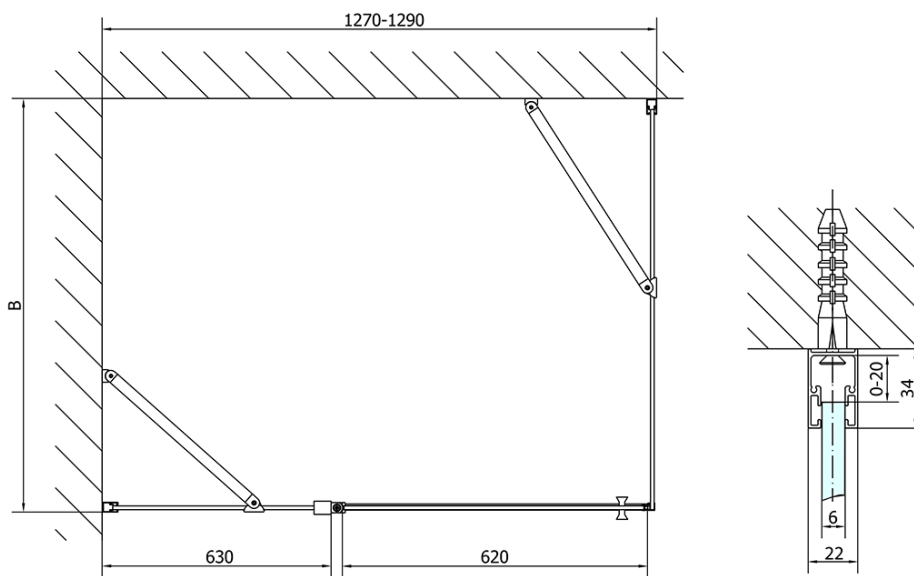

ZOOM Black obdĺžniková sprchová zástena 1300x900mm L/P varianta

Objednací kód: ZL1313BZL3290B

Základné informácie

Značka: Polysan
Séria: ZOOM BLACK

Rozmery

Šírka: 1300 mm
Výška: 2000 mm
Hĺbka: 900 mm

Vlastnosti

Farba profilu: Čierna mat
Tvar: Obdĺžnikové zásteny
Typ otvárania: Otváracie jednokrídlové
Smer otvárania: Univerzálne
Šírka vstupu: 620 mm
Typ výplne: Číre sklo
Úprava skla: Antidrop
Hrúbka skla: 6 mm
Vlastnosti: Bezrámové prevedenie, Otváranie von i dovnútra
Hmotnosť / ks: 70.0 kg
Balenie: 2 ks
Záruka: 2 roky

ZOOM Black obdĺžniková sprchová zástena 1300x900mm L/P varianta

Technický list

	B
ZL1313B-ZL3270B	670-690
ZL1313B-ZL3280B	770-790
ZL1313B-ZL3290B	870-890
ZL1313B-ZL3210B	970-990