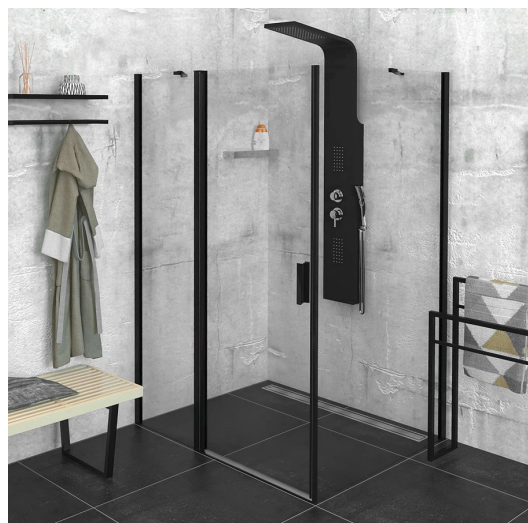

ZOOM Black obdĺžniková sprchová zástena 1300x800mm L/P varianta

Objednací kód: ZL1313BZL3280B

Rozmery

Šírka: 1300 mm
Výška: 2000 mm
Hĺbka: 800 mm

Vlastnosti

Záruka: 2 roky