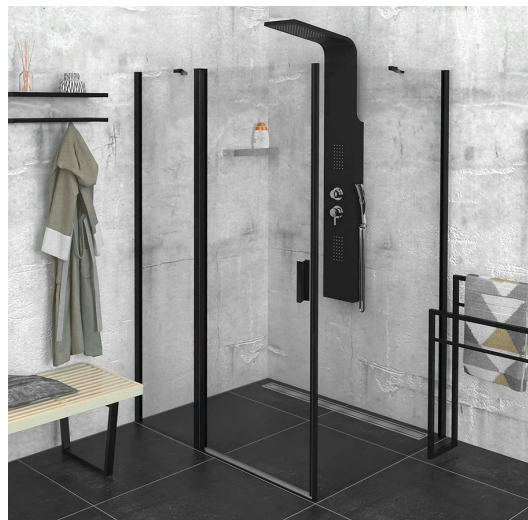

ZOOM Black obdĺžniková sprchová zástena 1100x1000mm L/P varianta

Objednací kód: ZL1311BZL3210B

Rozmery

Šírka: 1100 mm
Výška: 2000 mm
Hĺbka: 1000 mm

Vlastnosti

Záruka: 2 roky