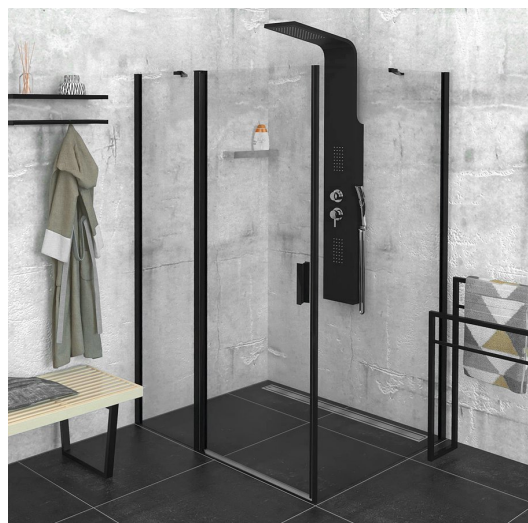

ZOOM Black obdĺžniková sprchová zástena 1100x900mm L/P varianta

Objednací kód: ZL1311BZL3290B

Rozmery

Šírka: 1100 mm
 Výška: 2000 mm
 Hĺbka: 900 mm

Vlastnosti

Záruka: 2 roky

Technický list