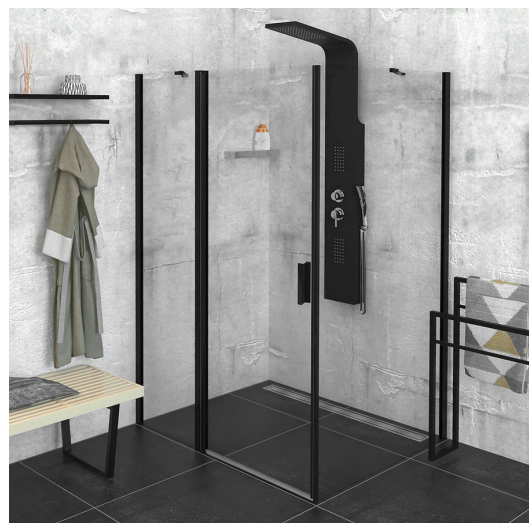

ZOOM Black obdĺžniková sprchová zástena 1400x1000mm L/P varianta

Objednací kód: ZL1314BZL3210B

Rozmery

Šírka: 1400 mm
Výška: 2000 mm
Hĺbka: 1000 mm

Vlastnosti

Záruka: 2 roky