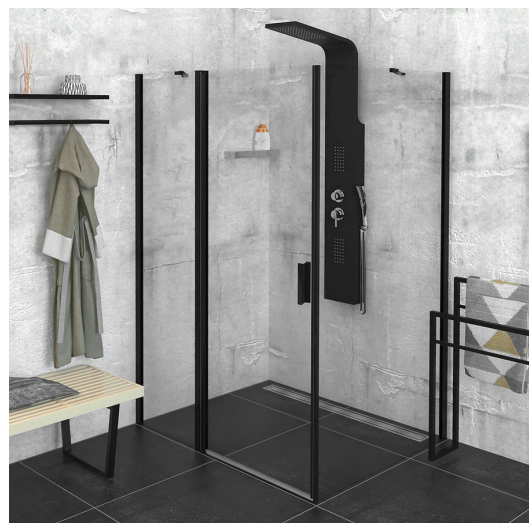

ZOOM Black obdĺžniková sprchová zástena 1400x900mm L/P varianta

Objednací kód: ZL1314BZL3290B

Rozmery

Šírka: 1400 mm
 Výška: 2000 mm
 Hĺbka: 900 mm

Vlastnosti

Záruka: 2 roky

Technický list