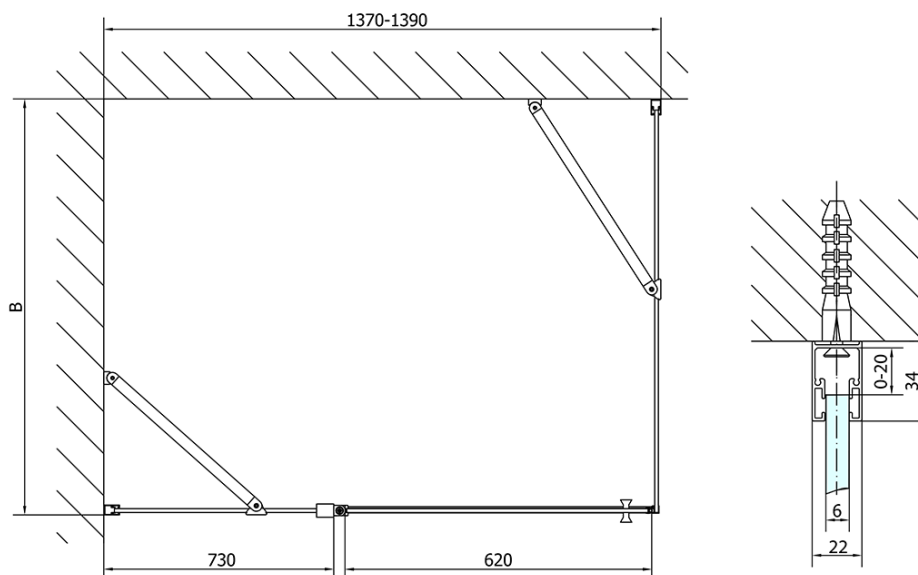

ZOOM Black obdĺžniková sprchová zástena 1400x800mm L/P varianta

Technický list

	B
ZL1314B-ZL3270B	670-690
ZL1314B-ZL3280B	770-790
ZL1314B-ZL3290B	870-890
ZL1314B-ZL3210B	970-990