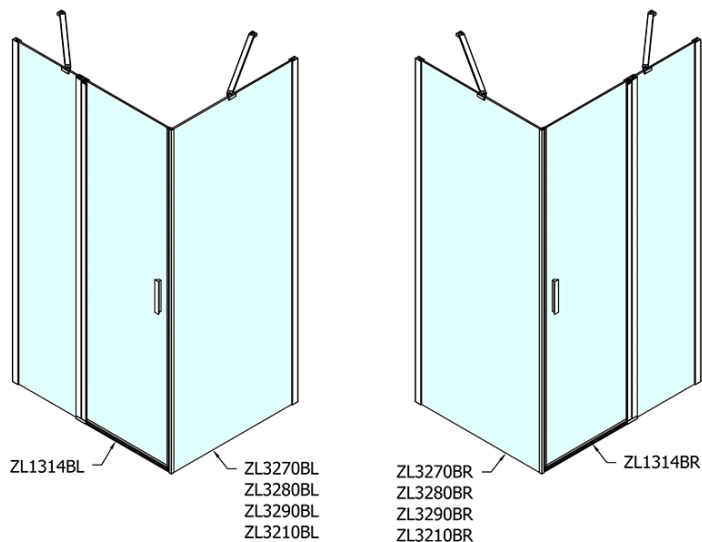

ZOOM Black obdĺžniková sprchová zástena 1400x800mm L/P varianta

Technický list

	B
ZL1314B-ZL3270B	670-690
ZL1314B-ZL3280B	770-790
ZL1314B-ZL3290B	870-890
ZL1314B-ZL3210B	970-990