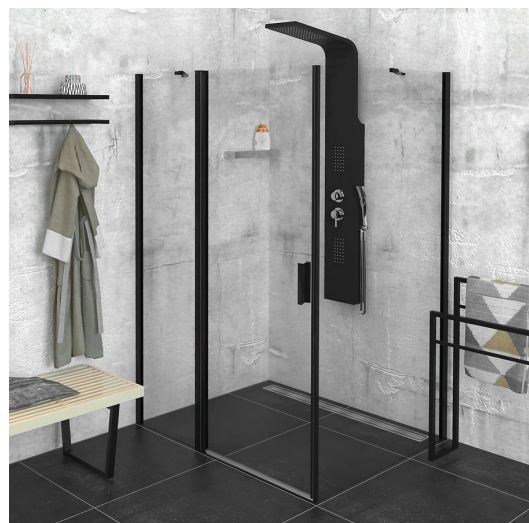

ZOOM Black obdĺžniková sprchová zástena 1200x900mm L/P varianta

Objednací kód: ZL1312BZL3290B

Rozmery

Šírka: 1200 mm
Výška: 2000 mm
Hĺbka: 900 mm

Vlastnosti

Záruka: 2 roky