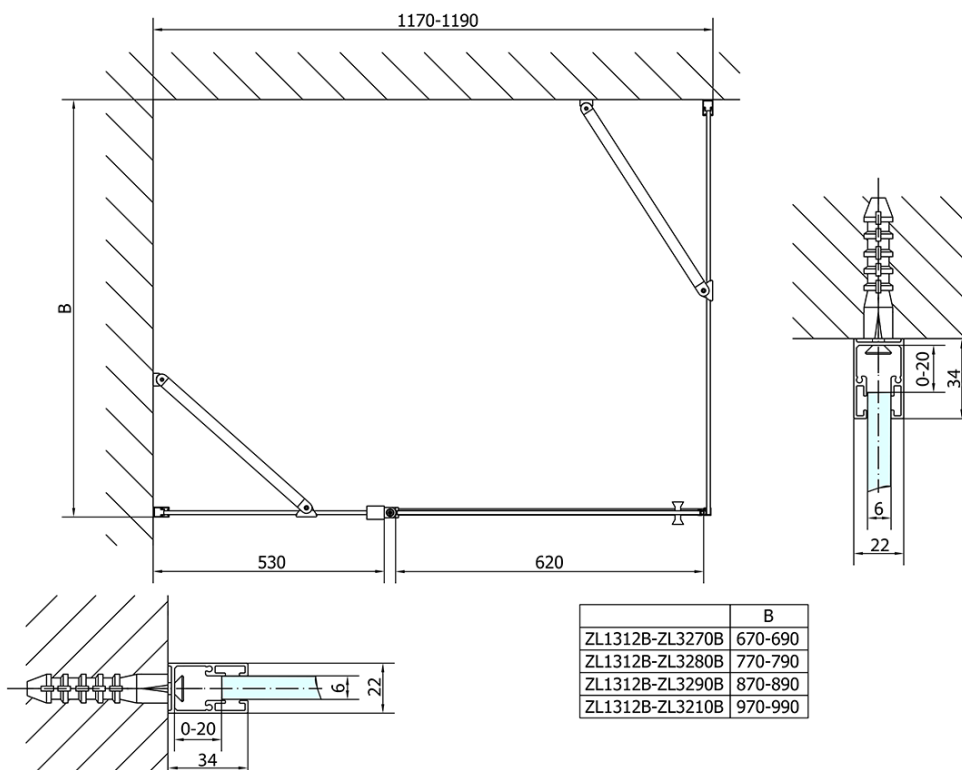

ZOOM Black obdĺžniková sprchová zástena 1200x800mm L/P varianta

Objednací kód: ZL1312BZL3280B

Základné informácie

Značka: Polysan
Séria: ZOOM BLACK

Rozmery

Šírka: 1200 mm
Výška: 2000 mm
Hĺbka: 800 mm

Vlastnosti

Farba profilu: Čierna mat
Tvar: Obdĺžnikové zásteny
Typ otvárania: Otváracie jednokrídlové
Smer otvárania: Univerzálne
Šírka vstupu: 620 mm
Typ výplne: Číre sklo
Úprava skla: Antidrop
Hrúbka skla: 6 mm
Vlastnosti: Bezrámové prevedenie, Otváranie von i dovnútra
Hmotnosť / ks: 64.0 kg
Balenie: 2 ks
Záruka: 2 roky

ZOOM Black obdĺžniková sprchová zástena 1200x800mm L/P varianta

Technický list

ZL1312BL

ZL3270BL
ZL3280BL
ZL3290BL
ZL3210BL

ZL3270BR
ZL3280BR
ZL3290BR
ZL3210BR

ZL1312BR

	B
ZL1312B-ZL3270B	670-690
ZL1312B-ZL3280B	770-790
ZL1312B-ZL3290B	870-890
ZL1312B-ZL3210B	970-990