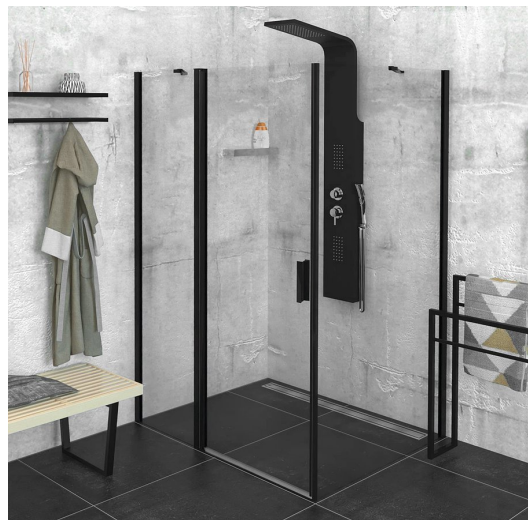

ZOOM Black obdĺžniková sprchová zástena 1200x800mm L/P varianta

Objednací kód: ZL1312BZL3280B

Rozmery

Šírka: 1200 mm
Výška: 2000 mm
Hĺbka: 800 mm

Vlastnosti

Záruka: 2 roky

Technický list