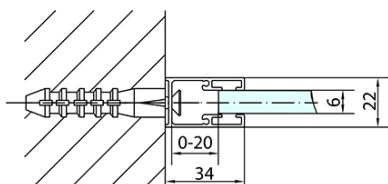

ZOOM Black štvorcová sprchová zástena 1000x1000mm L/P varianta

Objednací kód: ZL1310BZL3210B

Základné informácie

Značka: Polysan
Séria: ZOOM BLACK

Rozmery

Šírka: 1000 mm
Výška: 2000 mm
Hĺbka: 1000 mm

Vlastnosti

Farba profilu: Čierna mat
Tvar: Štvorcové zásteny
Typ otvárania: Otváracie jednokrídlové
Smer otvárania: Univerzálne
Šírka vstupu: 520 mm
Typ výplne: Číre sklo
Úprava skla: Antidrop
Hrúbka skla: 6 mm
Vlastnosti: Bezrámové prevedenie, Otváranie von i dovnútra
Hmotnosť / ks: 64.0 kg
Balenie: 2 ks
Záruka: 2 roky

ZOOM Black štvorcová sprchová zástena 1000x1000mm L/P varianta

Technický list

	B
ZL1310B-ZL3270B	670-690
ZL1310B-ZL3280B	770-790
ZL1310B-ZL3290B	870-890
ZL1310B-ZL3210B	970-990