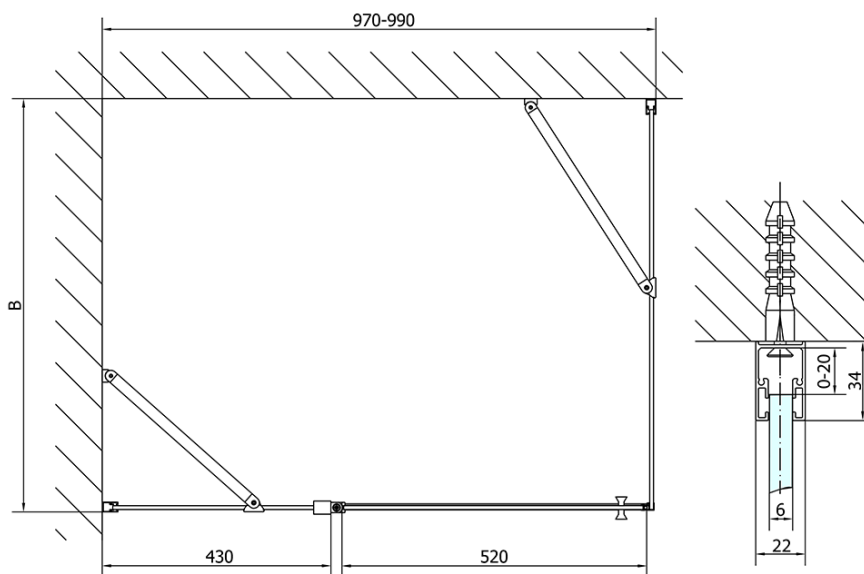

ZOOM Black štvorcová sprchová zástena 1000x1000mm L/P varianta

Objednací kód: ZL1310BZL3210B

Základné informácie

Značka: Polysan
Séria: ZOOM BLACK

Rozmery

Šírka: 1000 mm
Výška: 2000 mm
Hĺbka: 1000 mm

Vlastnosti

Farba profilu: Čierna mat
Tvar: Štvorcové zásteny
Typ otvárania: Otváracie jednokrídlové
Smer otvárania: Univerzálne
Šírka vstupu: 520 mm
Typ výplne: Číre sklo
Úprava skla: Antidrop
Hrúbka skla: 6 mm
Vlastnosti: Bezrámové prevedenie, Otváranie von i dovnútra
Hmotnosť / ks: 64.0 kg
Balenie: 2 ks
Záruka: 2 roky

ZOOM Black štvorcová sprchová zástena 1000x1000mm L/P varianta

Technický list

	B
ZL1310B-ZL3270B	670-690
ZL1310B-ZL3280B	770-790
ZL1310B-ZL3290B	870-890
ZL1310B-ZL3210B	970-990