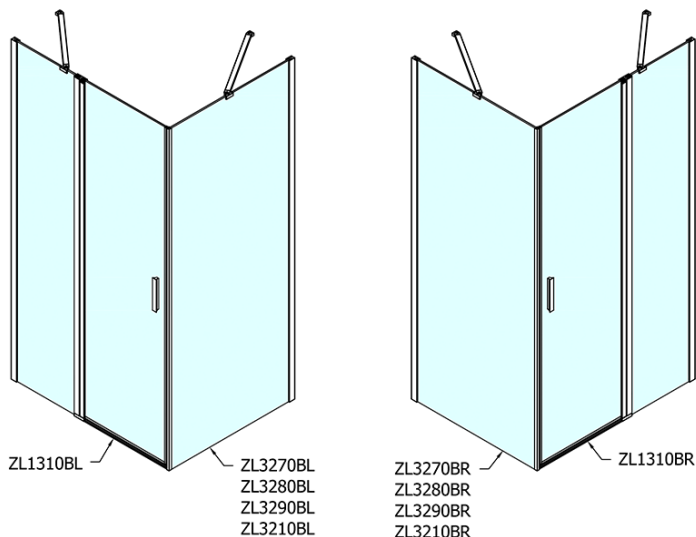

ZOOM Black štvorcová sprchová zástena 1000x1000mm L/P varianta

Objednací kód: ZL1310BZL3210B

Základné informácie

Značka: Polysan
Séria: ZOOM BLACK

Rozmery

Šírka: 1000 mm
Výška: 2000 mm
Hĺbka: 1000 mm

Vlastnosti

Farba profilu: Čierna mat
Tvar: Štvorcové zásteny
Typ otvárania: Otváracie jednokrídlové
Smer otvárania: Univerzálne
Šírka vstupu: 520 mm
Typ výplne: Číre sklo
Úprava skla: Antidrop
Hrúbka skla: 6 mm
Vlastnosti: Bezrámové prevedenie, Otváranie von i dovnútra
Hmotnosť / ks: 64.0 kg
Balenie: 2 ks
Záruka: 2 roky

ZOOM Black štvorcová sprchová zástena 1000x1000mm L/P varianta

Technický list

	B
ZL1310B-ZL3270B	670-690
ZL1310B-ZL3280B	770-790
ZL1310B-ZL3290B	870-890
ZL1310B-ZL3210B	970-990