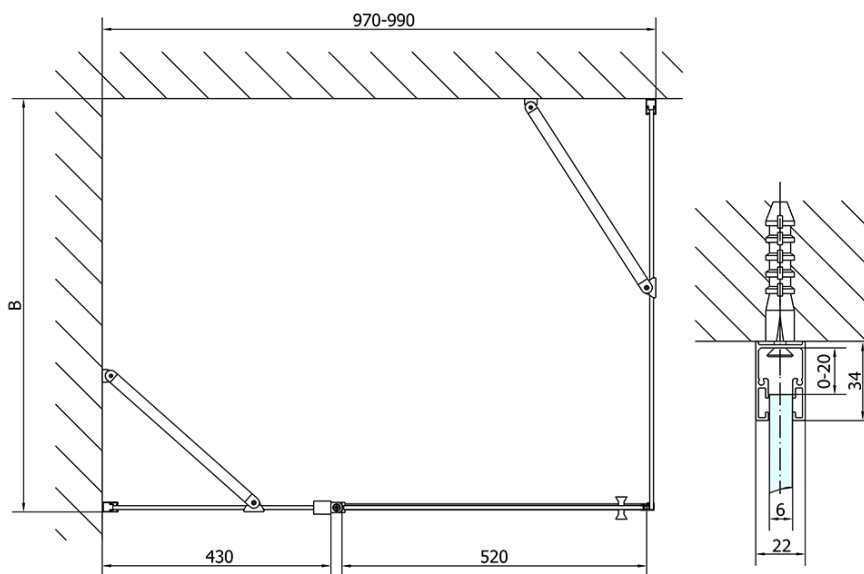

ZOOM Black obdĺžniková sprchová zástena 1000x900mm L/P varianta

Objednací kód: ZL1310BZL3290B

Základné informácie

Značka: Polysan
Séria: ZOOM BLACK

Rozmery

Šírka: 1000 mm
Výška: 2000 mm
Hĺbka: 900 mm

Vlastnosti

Farba profilu: Čierna mat
Tvar: Obdĺžnikové zásteny
Typ otvárania: Otváracie jednokrídlové
Smer otvárania: Univerzálne
Šírka vstupu: 520 mm
Typ výplne: Číre sklo
Úprava skla: Antidrop
Hrúbka skla: 6 mm
Vlastnosti: Bezrámové prevedenie, Otváranie von i dovnútra
Hmotnosť / ks: 61.0 kg
Balenie: 2 ks
Záruka: 2 roky

ZOOM Black obdĺžniková sprchová zástena 1000x900mm L/P varianta

Technický list

| | B |
|-----------------|---------|
| ZL1310B-ZL3270B | 670-690 |
| ZL1310B-ZL3280B | 770-790 |
| ZL1310B-ZL3290B | 870-890 |
| ZL1310B-ZL3210B | 970-990 |