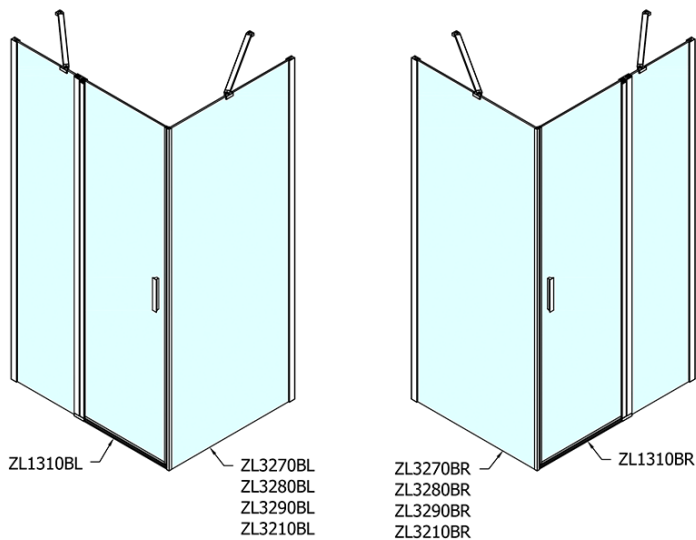

ZOOM Black obdĺžniková sprchová zástena 1000x900mm L/P varianta

Objednací kód: ZL1310BZL3290B

Základné informácie

Značka: Polysan
Séria: ZOOM BLACK

Rozmery

Šírka: 1000 mm
Výška: 2000 mm
Hĺbka: 900 mm

Vlastnosti

Farba profilu: Čierna mat
Tvar: Obdĺžnikové zásteny
Typ otvárania: Otváracie jednokrídlové
Smer otvárania: Univerzálne
Šírka vstupu: 520 mm
Typ výplne: Číre sklo
Úprava skla: Antidrop
Hrúbka skla: 6 mm
Vlastnosti: Bezrámové prevedenie, Otváranie von i dovnútra
Hmotnosť / ks: 61.0 kg
Balenie: 2 ks
Záruka: 2 roky

ZOOM Black obdĺžniková sprchová zástena 1000x900mm L/P varianta

Technický list

| | B |
|-----------------|---------|
| ZL1310B-ZL3270B | 670-690 |
| ZL1310B-ZL3280B | 770-790 |
| ZL1310B-ZL3290B | 870-890 |
| ZL1310B-ZL3210B | 970-990 |