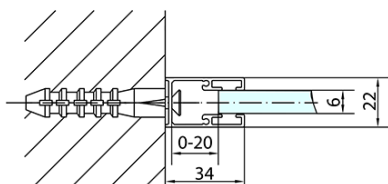

ZOOM Black obdĺžniková sprchová zástena 1000x900mm L/P varianta

Objednací kód: ZL1310BZL3290B

Základné informácie

Značka: Polysan
Séria: ZOOM BLACK

Rozmery

Šírka: 1000 mm
Výška: 2000 mm
Hĺbka: 900 mm

Vlastnosti

Farba profilu: Čierna mat
Tvar: Obdĺžnikové zásteny
Typ otvárania: Otváracie jednokrídlové
Smer otvárania: Univerzálne
Šírka vstupu: 520 mm
Typ výplne: Číre sklo
Úprava skla: Antidrop
Hrúbka skla: 6 mm
Vlastnosti: Bezrámové prevedenie, Otváranie von i dovnútra
Hmotnosť / ks: 61.0 kg
Balenie: 2 ks
Záruka: 2 roky

ZOOM Black obdĺžniková sprchová zástena 1000x900mm L/P varianta

Technický list

| | B |
|-----------------|---------|
| ZL1310B-ZL3270B | 670-690 |
| ZL1310B-ZL3280B | 770-790 |
| ZL1310B-ZL3290B | 870-890 |
| ZL1310B-ZL3210B | 970-990 |