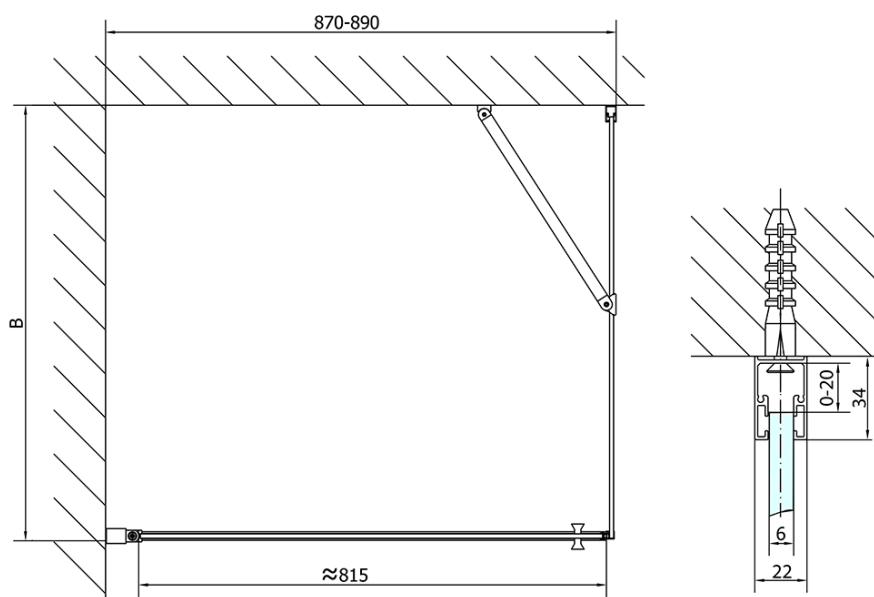

ZOOM Black obdĺžniková sprchová zástena 900x1000mm L/P varianta

Technický list

	B
ZL1290B-ZL3270B	670-690
ZL1290B-ZL3280B	770-790
ZL1290B-ZL3290B	870-890
ZL1290B-ZL3210B	970-990