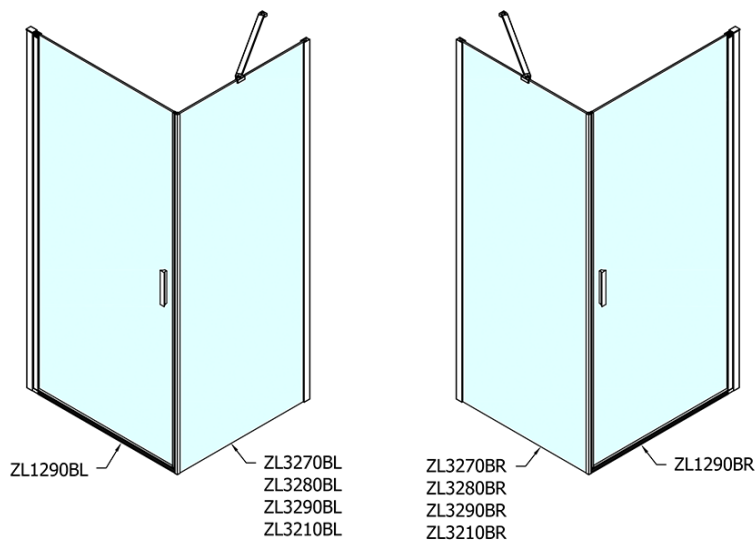

ZOOM Black obdĺžniková sprchová zástena 900x1000mm L/P varianta

Technický list

	B
ZL1290B-ZL3270B	670-690
ZL1290B-ZL3280B	770-790
ZL1290B-ZL3290B	870-890
ZL1290B-ZL3210B	970-990