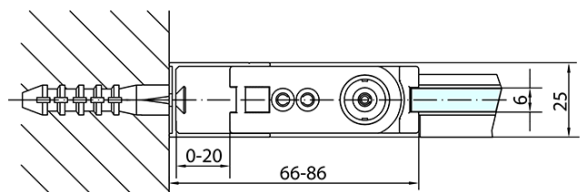

ZOOM Black obdĺžniková sprchová zástena 900x1000mm L/P varianta

Technický list

	B
ZL1290B-ZL3270B	670-690
ZL1290B-ZL3280B	770-790
ZL1290B-ZL3290B	870-890
ZL1290B-ZL3210B	970-990