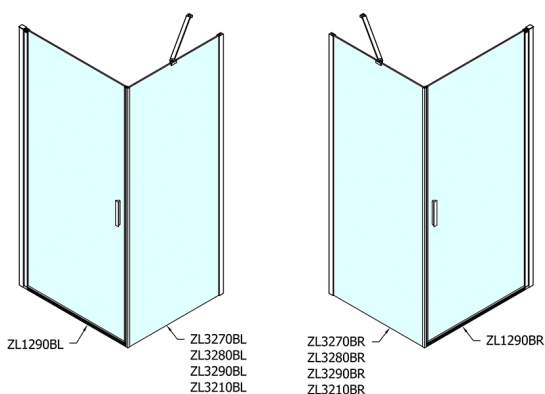

ZOOM Black obdĺžniková sprchová zástena 900x1000mm L/P varianta

Objednací kód: ZL1290BZL3210B

Rozmery

Šírka: 900 mm
 Výška: 2000 mm
 Hĺbka: 1000 mm

Vlastnosti

Záruka: 2 roky

Technický list

	B
ZL1290B-ZL3270B	670-690
ZL1290B-ZL3280B	770-790
ZL1290B-ZL3290B	870-890
ZL1290B-ZL3210B	970-990