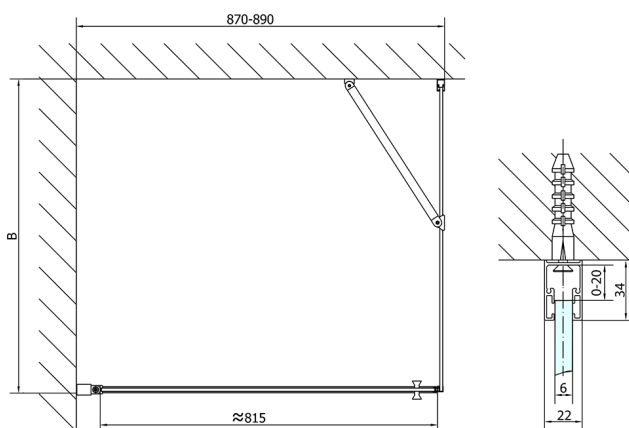

ZOOM Black obdĺžniková sprchová zástena 900x1000mm L/P varianta

Objednací kód: ZL1290BZL3210B

Rozmery

Šírka: 900 mm
 Výška: 2000 mm
 Hĺbka: 1000 mm

Vlastnosti

Záruka: 2 roky

Technický list

	B
ZL1290B-ZL3270B	670-690
ZL1290B-ZL3280B	770-790
ZL1290B-ZL3290B	870-890
ZL1290B-ZL3210B	970-990