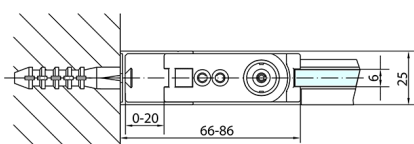

ZOOM Black obdĺžniková sprchová zástena 900x1000mm L/P varianta

Objednací kód: ZL1290BZL3210B

Rozmery

Šírka: 900 mm
 Výška: 2000 mm
 Hĺbka: 1000 mm

Vlastnosti

Záruka: 2 roky

Technický list

	B
ZL1290B-ZL3270B	670-690
ZL1290B-ZL3280B	770-790
ZL1290B-ZL3290B	870-890
ZL1290B-ZL3210B	970-990