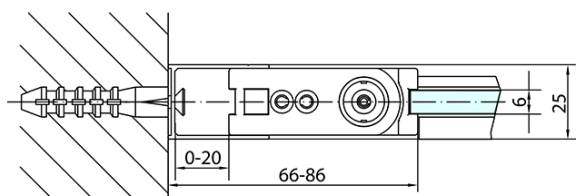

ZOOM Black štvorcová sprchová zástena 900x900mm L/P varianta

Objednací kód: ZL1290BZL3290B

Základné informácie

Značka: Polysan
Séria: ZOOM BLACK

Rozmery

Šírka: 900 mm
Výška: 2000 mm
Hĺbka: 900 mm

Vlastnosti

Farba profilu: Čierna mat
Tvar: Štvorcové zásteny
Typ otvárania: Otváracie jednokrídlové
Smer otvárania: Univerzálne
Šírka vstupu: 815 mm
Typ výplne: Číre sklo
Úprava skla: Antidrop
Hrúbka skla: 6 mm
Vlastnosti: Bezrámové prevedenie, Otváranie von i dovnútra
Hmotnosť / ks: 58.0 kg
Balenie: 2 ks
Záruka: 2 roky

ZOOM Black štvorcová sprchová zástena 900x900mm L/P varianta

Technický list

	B
ZL1290B-ZL3270B	670-690
ZL1290B-ZL3280B	770-790
ZL1290B-ZL3290B	870-890
ZL1290B-ZL3210B	970-990