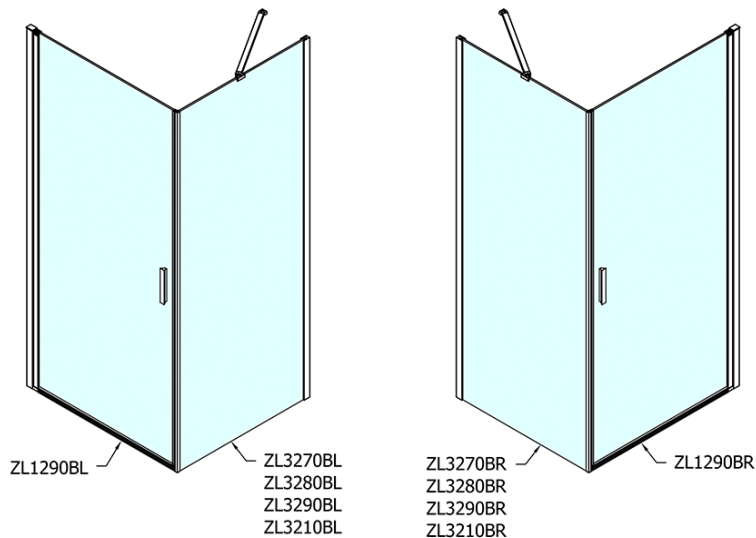

ZOOM Black štvorcová sprchová zástena 900x900mm L/P varianta

Objednací kód: ZL1290BZL3290B

Základné informácie

Značka: Polysan
Séria: ZOOM BLACK

Rozmery

Šírka: 900 mm
Výška: 2000 mm
Hĺbka: 900 mm

Vlastnosti

Farba profilu: Čierna mat
Tvar: Štvorcové zásteny
Typ otvárania: Otváracie jednokrídlové
Smer otvárania: Univerzálne
Šírka vstupu: 815 mm
Typ výplne: Číre sklo
Úprava skla: Antidrop
Hrúbka skla: 6 mm
Vlastnosti: Bezrámové prevedenie, Otváranie von i dovnútra
Hmotnosť / ks: 58.0 kg
Balenie: 2 ks
Záruka: 2 roky

ZOOM Black štvorcová sprchová zástena 900x900mm L/P varianta

Technický list

	B
ZL1290B-ZL3270B	670-690
ZL1290B-ZL3280B	770-790
ZL1290B-ZL3290B	870-890
ZL1290B-ZL3210B	970-990