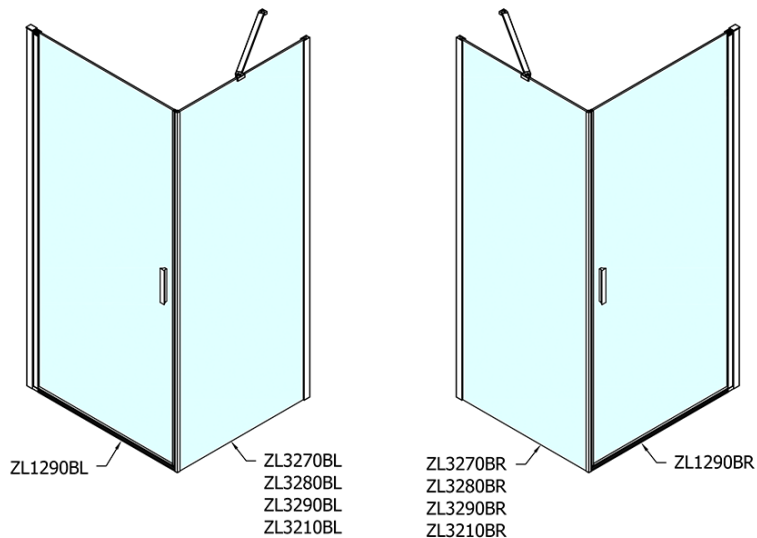

ZOOM Black štvorcová sprchová zástena 900x900mm L/P varianta

Technický list

	B
ZL1290B-ZL3270B	670-690
ZL1290B-ZL3280B	770-790
ZL1290B-ZL3290B	870-890
ZL1290B-ZL3210B	970-990