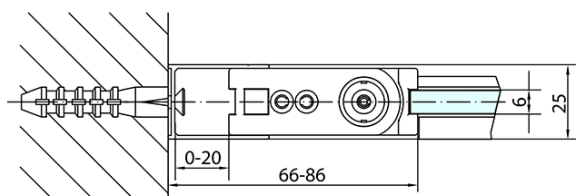

ZOOM Black štvorcová sprchová zástena 900x900mm L/P varianta

Technický list

	B
ZL1290B-ZL3270B	670-690
ZL1290B-ZL3280B	770-790
ZL1290B-ZL3290B	870-890
ZL1290B-ZL3210B	970-990