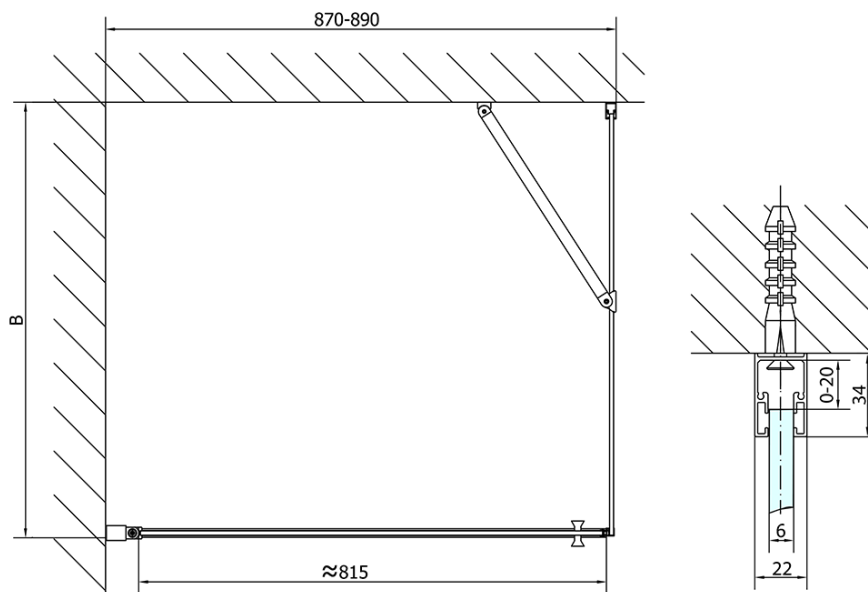

ZOOM Black štvorcová sprchová zástena 900x900mm L/P varianta

Objednací kód: ZL1290BZL3290B

Základné informácie

Značka: Polysan
Séria: ZOOM BLACK

Rozmery

Šírka: 900 mm
Výška: 2000 mm
Hĺbka: 900 mm

Vlastnosti

Farba profilu: Čierna mat
Tvar: Štvorcové zásteny
Typ otvárania: Otváracie jednokrídlové
Smer otvárania: Univerzálne
Šírka vstupu: 815 mm
Typ výplne: Číre sklo
Úprava skla: Antidrop
Hrúbka skla: 6 mm
Vlastnosti: Bezrámové prevedenie, Otváranie von i dovnútra
Hmotnosť / ks: 58.0 kg
Balenie: 2 ks
Záruka: 2 roky

ZOOM Black štvorcová sprchová zástena 900x900mm L/P varianta

Technický list

	B
ZL1290B-ZL3270B	670-690
ZL1290B-ZL3280B	770-790
ZL1290B-ZL3290B	870-890
ZL1290B-ZL3210B	970-990