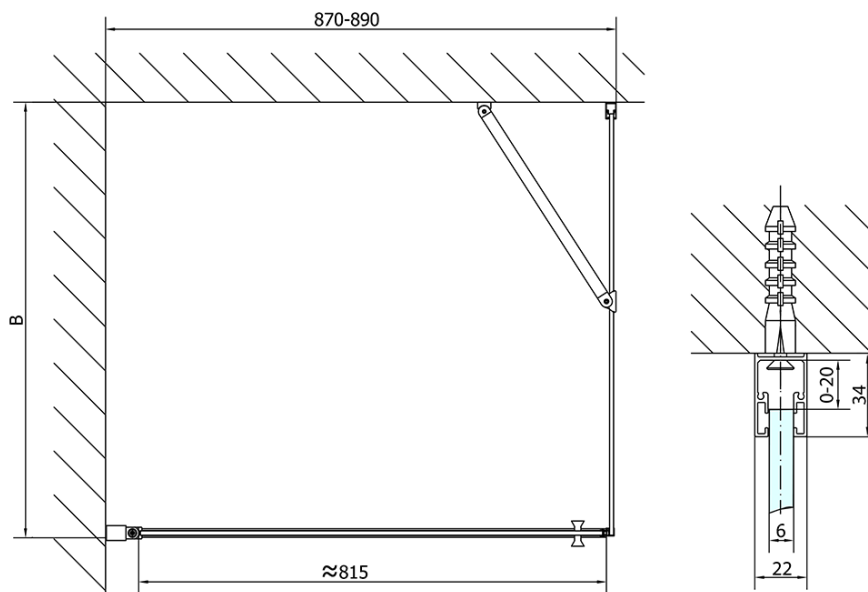

ZOOM Black obdĺžniková sprchová zástena 900x800mm L/P varianta

Objednací kód: ZL1290BZL3280B

Základné informácie

Značka: Polysan
Séria: ZOOM BLACK

Rozmery

Šírka: 900 mm
Výška: 2000 mm
Hĺbka: 800 mm

Vlastnosti

Farba profilu: Čierna mat
Tvar: Obdĺžnikové zásteny
Typ otvárania: Otváracie jednokrídlové
Smer otvárania: Univerzálne
Šírka vstupu: 815 mm
Typ výplne: Číre sklo
Úprava skla: Antidrop
Hrúbka skla: 6 mm
Vlastnosti: Bezrámové prevedenie, Otváranie von i dovnútra
Hmotnosť / ks: 55.0 kg
Balenie: 2 ks
Záruka: 2 roky

ZOOM Black obdĺžniková sprchová zástena 900x800mm L/P varianta

Technický list

	B
ZL1290B-ZL3270B	670-690
ZL1290B-ZL3280B	770-790
ZL1290B-ZL3290B	870-890
ZL1290B-ZL3210B	970-990