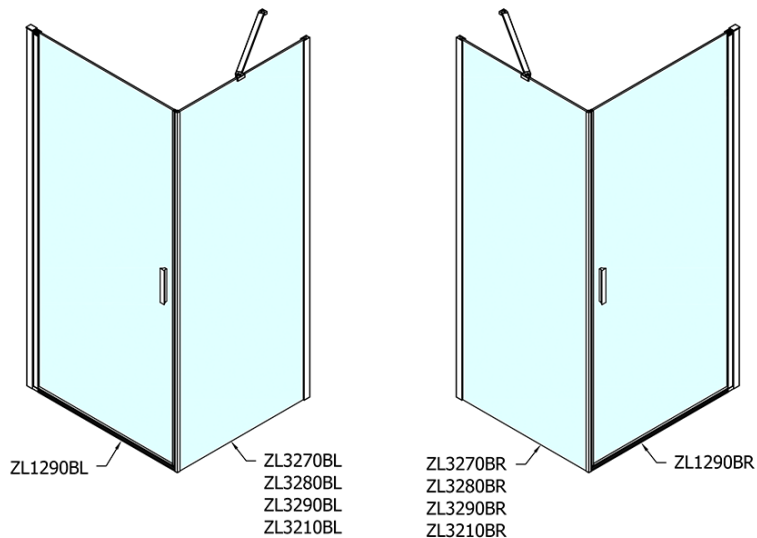

ZOOM Black obdĺžniková sprchová zástena 900x800mm L/P varianta

Objednací kód: ZL1290BZL3280B

Základné informácie

Značka: Polysan
Séria: ZOOM BLACK

Rozmery

Šírka: 900 mm
Výška: 2000 mm
Hĺbka: 800 mm

Vlastnosti

Farba profilu: Čierna mat
Tvar: Obdĺžnikové zásteny
Typ otvárania: Otváracie jednokrídlové
Smer otvárania: Univerzálne
Šírka vstupu: 815 mm
Typ výplne: Číre sklo
Úprava skla: Antidrop
Hrúbka skla: 6 mm
Vlastnosti: Bezrámové prevedenie, Otváranie von i dovnútra
Hmotnosť / ks: 55.0 kg
Balenie: 2 ks
Záruka: 2 roky

ZOOM Black obdĺžniková sprchová zástena 900x800mm L/P varianta

Technický list

	B
ZL1290B-ZL3270B	670-690
ZL1290B-ZL3280B	770-790
ZL1290B-ZL3290B	870-890
ZL1290B-ZL3210B	970-990