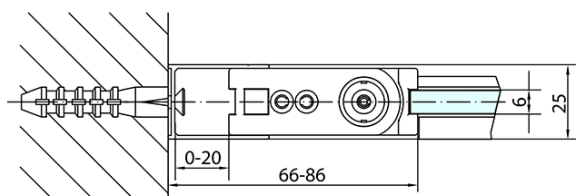

ZOOM Black obdĺžniková sprchová zástena 900x800mm L/P varianta

Objednací kód: ZL1290BZL3280B

Základné informácie

Značka: Polysan
Séria: ZOOM BLACK

Rozmery

Šírka: 900 mm
Výška: 2000 mm
Hĺbka: 800 mm

Vlastnosti

Farba profilu: Čierna mat
Tvar: Obdĺžnikové zásteny
Typ otvárania: Otváracie jednokrídlové
Smer otvárania: Univerzálne
Šírka vstupu: 815 mm
Typ výplne: Číre sklo
Úprava skla: Antidrop
Hrúbka skla: 6 mm
Vlastnosti: Bezrámové prevedenie, Otváranie von i dovnútra
Hmotnosť / ks: 55.0 kg
Balenie: 2 ks
Záruka: 2 roky

ZOOM Black obdĺžniková sprchová zástena 900x800mm L/P varianta

Technický list

	B
ZL1290B-ZL3270B	670-690
ZL1290B-ZL3280B	770-790
ZL1290B-ZL3290B	870-890
ZL1290B-ZL3210B	970-990