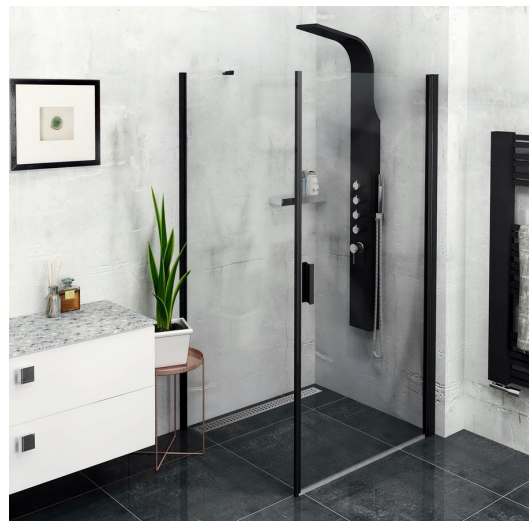

ZOOM Black obdĺžniková sprchová zástena 900x800mm L/P varianta

Objednací kód: ZL1290BZL3280B

Základné informácie

Značka: Polysan
Séria: ZOOM BLACK

Rozmery

Šírka: 900 mm
Výška: 2000 mm
Hĺbka: 800 mm

Vlastnosti

Farba profilu: Čierna mat
Tvar: Obdĺžnikové zásteny
Typ otvárania: Otváracie jednokrídlové
Smer otvárania: Univerzálne
Šírka vstupu: 815 mm
Typ výplne: Číre sklo
Úprava skla: Antidrop
Hrúbka skla: 6 mm
Vlastnosti: Bezrámové prevedenie, Otváranie von i dovnútra
Hmotnosť / ks: 55.0 kg
Balenie: 2 ks
Záruka: 2 roky

ZOOM Black obdĺžniková sprchová zástena 900x800mm L/P varianta

Technický list

	B
ZL1290B-ZL3270B	670-690
ZL1290B-ZL3280B	770-790
ZL1290B-ZL3290B	870-890
ZL1290B-ZL3210B	970-990