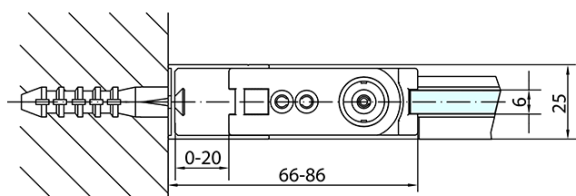

ZOOM Black obdĺžniková sprchová zástena 900x800mm L/P varianta

Technický list

	B
ZL1290B-ZL3270B	670-690
ZL1290B-ZL3280B	770-790
ZL1290B-ZL3290B	870-890
ZL1290B-ZL3210B	970-990