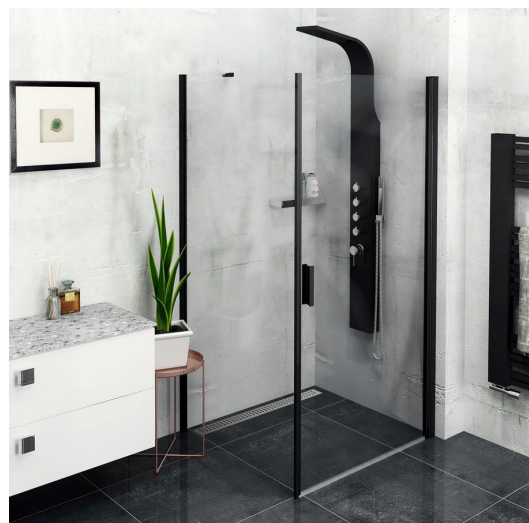

ZOOM Black obdĺžniková sprchová zástena 900x800mm L/P varianta

Objednací kód: ZL1290BZL3280B

Rozmery

Šírka: 900 mm
 Výška: 2000 mm
 Hĺbka: 800 mm

Vlastnosti

Záruka: 2 roky

Technický list