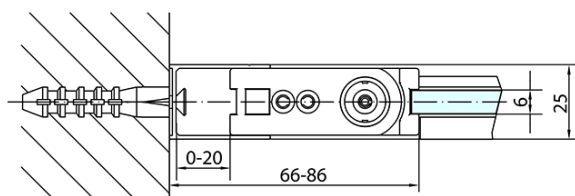

ZOOM Black obdĺžniková sprchová zástena 800x1000mm L/P varianta

Objednací kód: ZL1280BZL3210B

Základné informácie

Značka: Polysan
Séria: ZOOM BLACK

Rozmery

Šírka: 800 mm
Výška: 2000 mm
Hĺbka: 1000 mm

Vlastnosti

Farba profilu: Čierna mat
Tvar: Obdĺžnikové zásteny
Typ otvárania: Otváracie jednokrídlové
Smer otvárania: Univerzálne
Šírka vstupu: 715 mm
Typ výplne: Číre sklo
Úprava skla: Antidrop
Hrúbka skla: 6 mm
Vlastnosti: Bezrámové prevedenie, Otváranie von i dovnútra
Hmotnosť / ks: 58.0 kg
Balenie: 2 ks
Záruka: 2 roky

ZOOM Black obdĺžniková sprchová zástena
800x1000mm L/P varianta

Technický list

	B
ZL1280B-ZL3270B	670-690
ZL1280B-ZL3280B	770-790
ZL1280B-ZL3290B	870-890
ZL1280B-ZL3210B	970-990