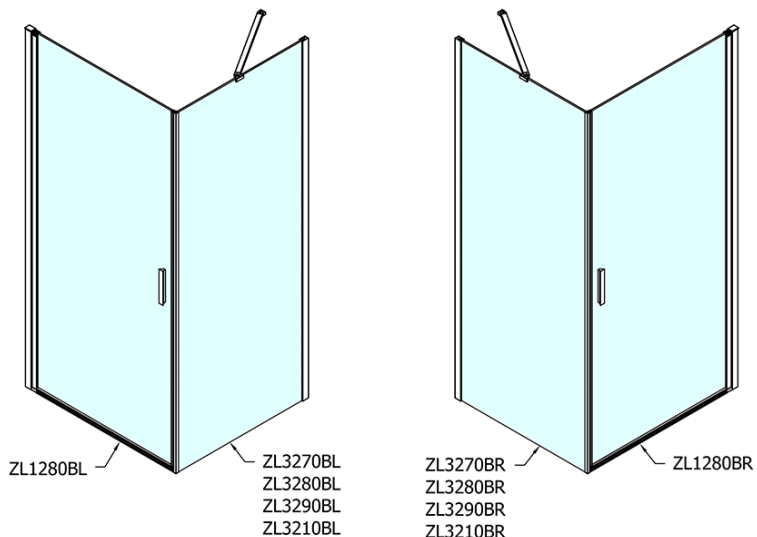

ZOOM Black obdĺžniková sprchová zástena 800x1000mm L/P varianta

Objednací kód: ZL1280BZL3210B

Základné informácie

Značka: Polysan
Séria: ZOOM BLACK

Rozmery

Šírka: 800 mm
Výška: 2000 mm
Hĺbka: 1000 mm

Vlastnosti

Farba profilu: Čierna mat
Tvar: Obdĺžnikové zásteny
Typ otvárania: Otváracie jednokrídlové
Smer otvárania: Univerzálne
Šírka vstupu: 715 mm
Typ výplne: Číre sklo
Úprava skla: Antidrop
Hrúbka skla: 6 mm
Vlastnosti: Bezrámové prevedenie, Otváranie von i dovnútra
Hmotnosť / ks: 58.0 kg
Balenie: 2 ks
Záruka: 2 roky

ZOOM Black obdĺžniková sprchová zástena
800x1000mm L/P varianta

Technický list

	B
ZL1280B-ZL3270B	670-690
ZL1280B-ZL3280B	770-790
ZL1280B-ZL3290B	870-890
ZL1280B-ZL3210B	970-990