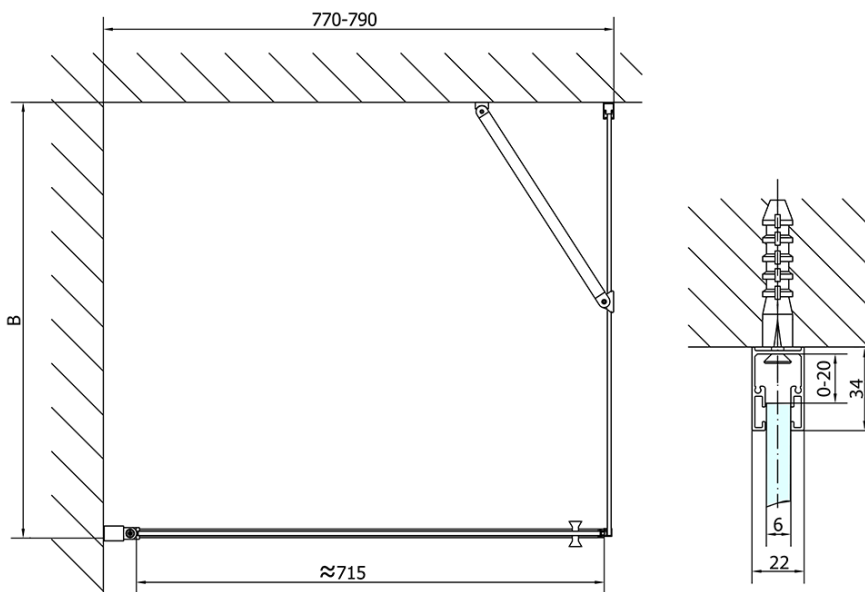

ZOOM Black obdĺžniková sprchová zástena 800x1000mm L/P varianta

Objednací kód: ZL1280BZL3210B

Základné informácie

Značka: Polysan
Séria: ZOOM BLACK

Rozmery

Šírka: 800 mm
Výška: 2000 mm
Hĺbka: 1000 mm

Vlastnosti

Farba profilu: Čierna mat
Tvar: Obdĺžnikové zásteny
Typ otvárania: Otváracie jednokrídlové
Smer otvárania: Univerzálne
Šírka vstupu: 715 mm
Typ výplne: Číre sklo
Úprava skla: Antidrop
Hrúbka skla: 6 mm
Vlastnosti: Bezrámové prevedenie, Otváranie von i dovnútra
Hmotnosť / ks: 58.0 kg
Balenie: 2 ks
Záruka: 2 roky

ZOOM Black obdĺžniková sprchová zástena
800x1000mm L/P varianta

Technický list

	B
ZL1280B-ZL3270B	670-690
ZL1280B-ZL3280B	770-790
ZL1280B-ZL3290B	870-890
ZL1280B-ZL3210B	970-990