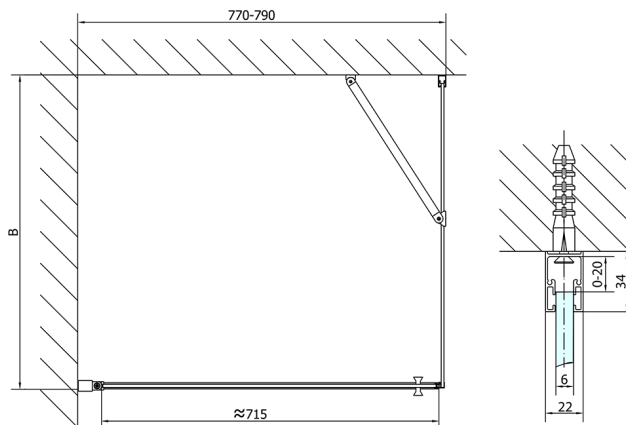

ZOOM Black obdĺžniková sprchová zástena 800x1000mm L/P varianta

Objednací kód: ZL1280BZL3210B

Rozmery

Šírka: 800 mm
 Výška: 2000 mm
 Hĺbka: 1000 mm

Vlastnosti

Záruka: 2 roky

Technický list

	B
ZL1280B-ZL3270B	670-690
ZL1280B-ZL3280B	770-790
ZL1280B-ZL3290B	870-890
ZL1280B-ZL3210B	970-990