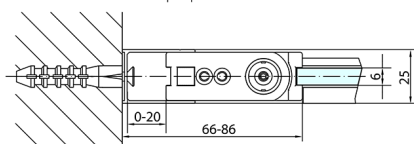

ZOOM Black obdĺžniková sprchová zástena 800x1000mm L/P varianta

Objednací kód: ZL1280BZL3210B

Rozmery

Šírka: 800 mm
 Výška: 2000 mm
 Hĺbka: 1000 mm

Vlastnosti

Záruka: 2 roky

Technický list

	B
ZL1280B-ZL3270B	670-690
ZL1280B-ZL3280B	770-790
ZL1280B-ZL3290B	870-890
ZL1280B-ZL3210B	970-990