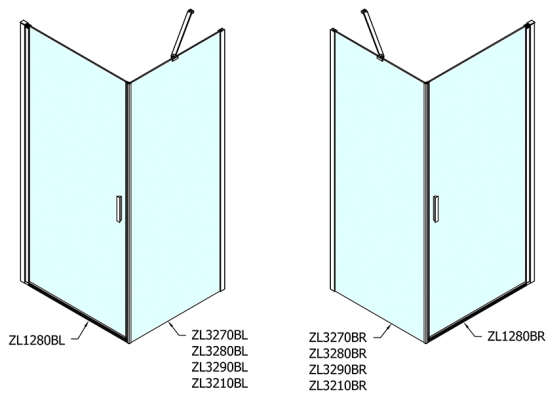

ZOOM Black obdĺžniková sprchová zástena 800x1000mm L/P varianta

Objednací kód: ZL1280BZL3210B

Rozmery

Šírka: 800 mm
 Výška: 2000 mm
 Hĺbka: 1000 mm

Vlastnosti

Záruka: 2 roky

Technický list

	B
ZL1280B-ZL3270B	670-690
ZL1280B-ZL3280B	770-790
ZL1280B-ZL3290B	870-890
ZL1280B-ZL3210B	970-990