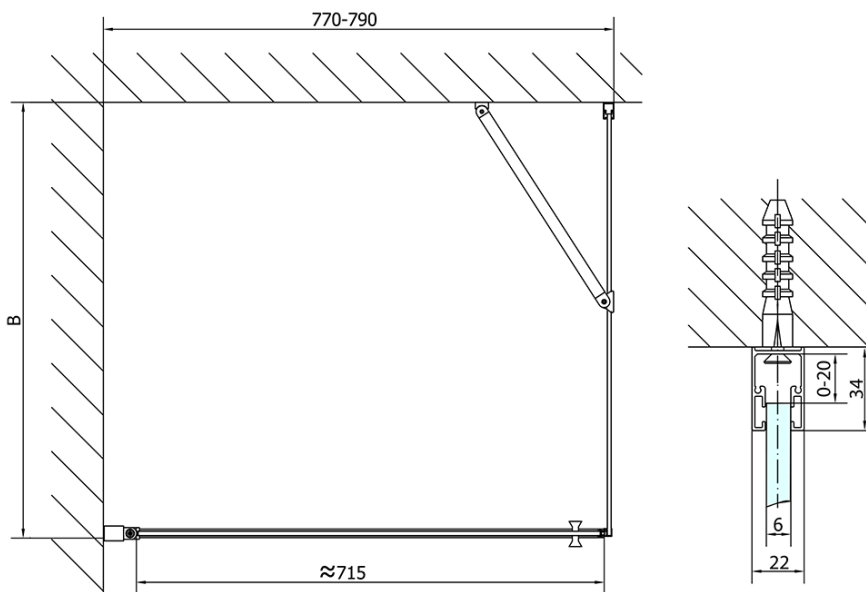

ZOOM Black obdĺžniková sprchová zástena 800x900mm L/P varianta

Technický list

	B
ZL1280B-ZL3270B	670-690
ZL1280B-ZL3280B	770-790
ZL1280B-ZL3290B	870-890
ZL1280B-ZL3210B	970-990