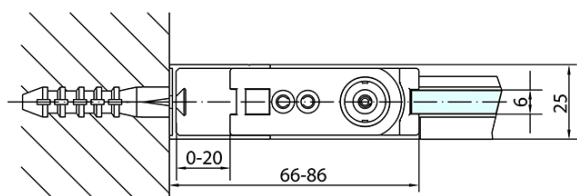

ZOOM Black obdĺžniková sprchová zástena 800x900mm L/P varianta

Technický list

	B
ZL1280B-ZL3270B	670-690
ZL1280B-ZL3280B	770-790
ZL1280B-ZL3290B	870-890
ZL1280B-ZL3210B	970-990