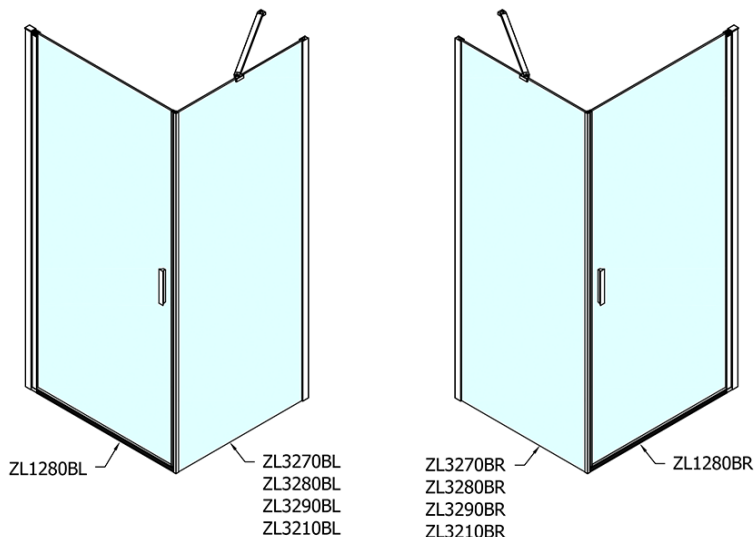

ZOOM Black obdĺžniková sprchová zástena 800x900mm L/P varianta

Technický list

	B
ZL1280B-ZL3270B	670-690
ZL1280B-ZL3280B	770-790
ZL1280B-ZL3290B	870-890
ZL1280B-ZL3210B	970-990