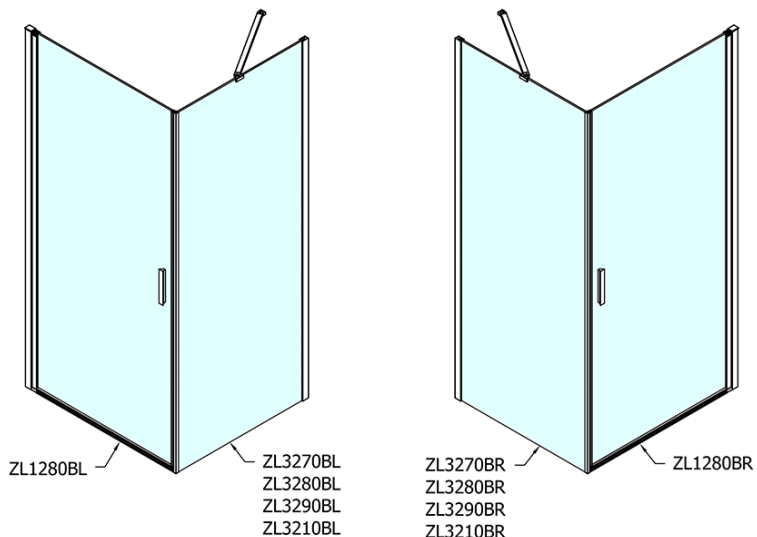

ZOOM Black štvorcová sprchová zástena 800x800mm L/P varianta

Objednací kód: ZL1280BZL3280B

Základné informácie

Značka: Polysan
Séria: ZOOM BLACK

Rozmery

Šírka: 800 mm
Výška: 2000 mm
Hĺbka: 800 mm

Vlastnosti

Farba profilu: Čierna mat
Tvar: Štvorcové zásteny
Typ otvárania: Otváracie jednokrídlové
Smer otvárania: Univerzálne
Šírka vstupu: 715 mm
Typ výplne: Číre sklo
Úprava skla: Antidrop
Hrúbka skla: 6 mm
Vlastnosti: Bezrámové prevedenie, Otváranie von i dovnútra
Hmotnosť / ks: 52.0 kg
Balenie: 2 ks
Záruka: 2 roky

ZOOM Black štvorcová sprchová zástena 800x800mm L/P varianta

Technický list

	B
ZL1280B-ZL3270B	670-690
ZL1280B-ZL3280B	770-790
ZL1280B-ZL3290B	870-890
ZL1280B-ZL3210B	970-990