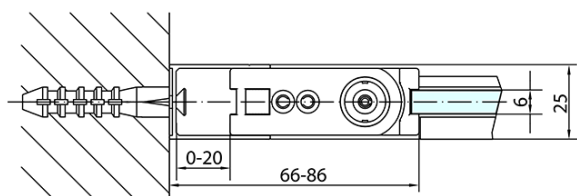

ZOOM Black štvorcová sprchová zástena 800x800mm L/P varianta

Objednací kód: ZL1280BZL3280B

Základné informácie

Značka: Polysan
Séria: ZOOM BLACK

Rozmery

Šírka: 800 mm
Výška: 2000 mm
Hĺbka: 800 mm

Vlastnosti

Farba profilu: Čierna mat
Tvar: Štvorcové zásteny
Typ otvárania: Otváracie jednokrídlové
Smer otvárania: Univerzálne
Šírka vstupu: 715 mm
Typ výplne: Číre sklo
Úprava skla: Antidrop
Hrúbka skla: 6 mm
Vlastnosti: Bezrámové prevedenie, Otváranie von i dovnútra
Hmotnosť / ks: 52.0 kg
Balenie: 2 ks
Záruka: 2 roky

ZOOM Black štvorcová sprchová zástena 800x800mm L/P varianta

Technický list

	B
ZL1280B-ZL3270B	670-690
ZL1280B-ZL3280B	770-790
ZL1280B-ZL3290B	870-890
ZL1280B-ZL3210B	970-990