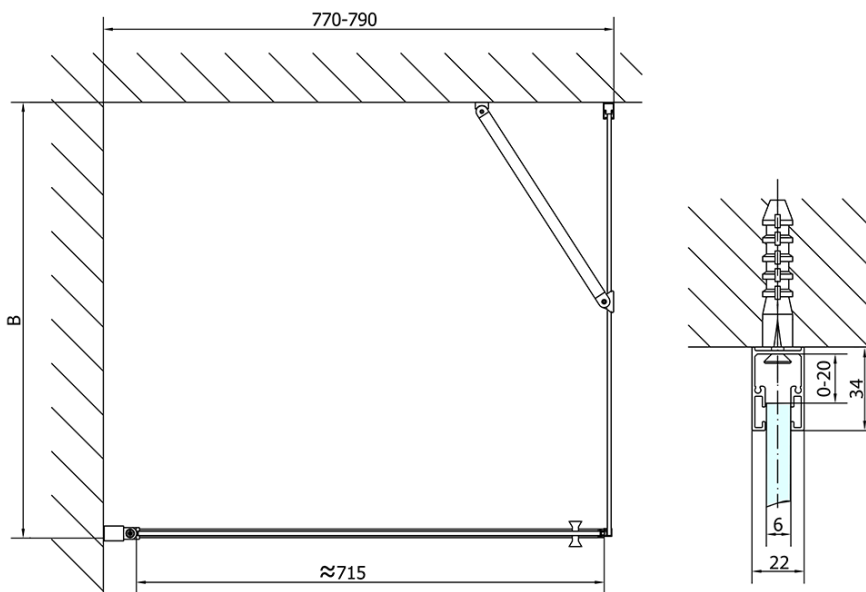

ZOOM Black štvorcová sprchová zástena 800x800mm L/P varianta

Objednací kód: ZL1280BZL3280B

Základné informácie

Značka: Polysan
Séria: ZOOM BLACK

Rozmery

Šírka: 800 mm
Výška: 2000 mm
Hĺbka: 800 mm

Vlastnosti

Farba profilu: Čierna mat
Tvar: Štvorcové zásteny
Typ otvárania: Otváracie jednokrídlové
Smer otvárania: Univerzálne
Šírka vstupu: 715 mm
Typ výplne: Číre sklo
Úprava skla: Antidrop
Hrúbka skla: 6 mm
Vlastnosti: Bezrámové prevedenie, Otváranie von i dovnútra
Hmotnosť / ks: 52.0 kg
Balenie: 2 ks
Záruka: 2 roky

ZOOM Black štvorcová sprchová zástena 800x800mm L/P varianta

Technický list

	B
ZL1280B-ZL3270B	670-690
ZL1280B-ZL3280B	770-790
ZL1280B-ZL3290B	870-890
ZL1280B-ZL3210B	970-990