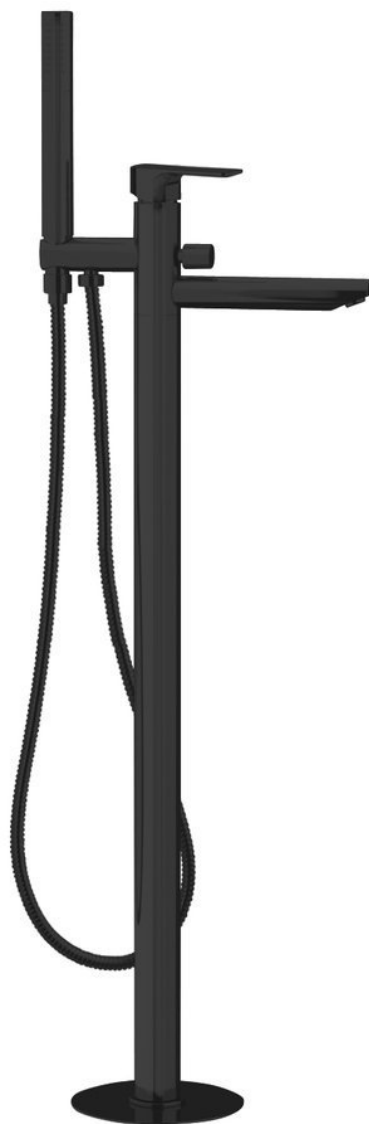

Objednací kód: PY21/15

Základné informácie

Značka: Sapho

Séria: SPY

Rozmery

Šírka: 50 mm

Výška: 920 mm

Hĺbka: 195 mm

Vlastnosti

Farba: Čierna mat

Materiál: Mosadz

Tvar: Kruhové

Inštalácia: Do podlahy

Druh ovládania: Páka

Druh prepínača na sprchu: Tlakový s aretáciou

Priemer kartuše: 35 mm

Výška výtoku: 790 mm

Hmotnosť / ks: 11.51 kg

Balenie: 1 ks

Záruka: 6 rokov

Náhradné diely

Náhradná kartuša, priemer 35mm (Objednací kód: 521601)

Technický list