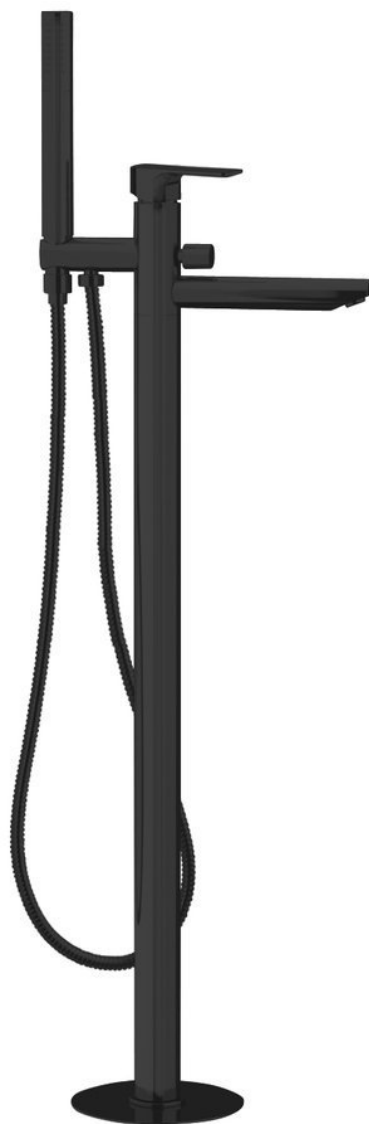

## Základné informácie

Značka: Sapho

Séria: SPY

## Rozmery

Šírka: 50 mm

Výška: 920 mm

Hĺbka: 195 mm

## Vlastnosti

Farba: Čierna mat

Materiál: Mosadz

Tvar: Kruhové

Inštalácia: Do podlahy

Druh ovládania: Páka

Druh prepínača na sprchu: Tlakový s aretáciou

Priemer kartuše: 35 mm

Výška výtoku: 790 mm

Hmotnosť / ks: 11.51 kg

Balenie: 1 ks

Záruka: 6 rokov