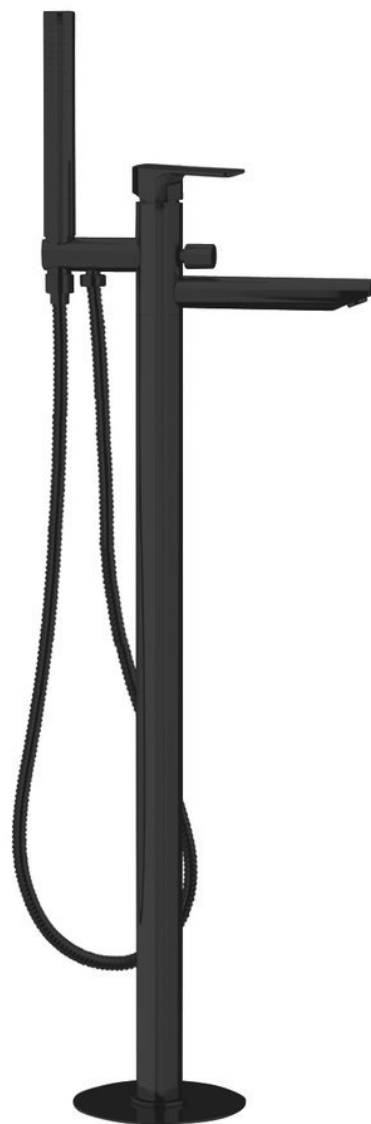

Objednací kód: PY21/15

Základné informácie

Značka: Sapho

Séria: SPY

Rozmery

Šírka: 50 mm

Výška: 920 mm

Hĺbka: 195 mm

Vlastnosti

Farba: Čierna mat

Materiál: Mosadz

Tvar: Kruhové

Inštalácia: Do podlahy

Druh ovládania: Páka

Druh prepínača na sprchu: Tlakový s aretáciou

Priemer kartuše: 35 mm

Výška výtoku: 790 mm

Hmotnosť / ks: 11.51 kg

Balenie: 1 ks

Záruka: 6 rokov

Náhradné diely

Náhradná kartuša, priemer 35mm (Objednací kód: 521601)

Technický list