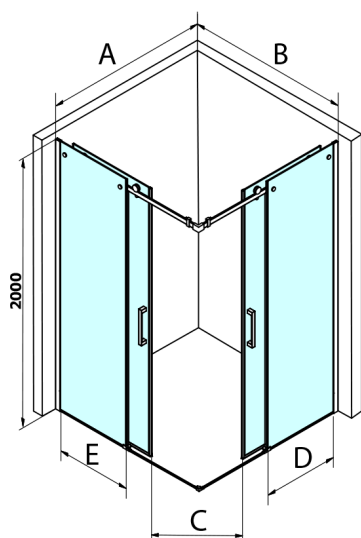

DRAGON obdĺžniková sprchová zástena 1100x1200mm L/P varianta, rohový vstup

Objednací kód: GD4211GD4212

Rozmery

Šírka: 1100 mm
Výška: 2000 mm
Hĺbka: 1200 mm

Vlastnosti

Záruka: 2 roky

Technický list

MODEL	A	B	C	D	E
GD4280GD4290	780-800	880-900	420	360	410
GD4280GD4210	780-800	980-1000	460	360	460
GD4280GD4211	780-800	1080-1100	500	360	510
GD4280GD4212	780-800	1180-1200	545	360	560
GD4290GD4210	880-900	980-1000	495	410	460
GD4290GD4211	880-900	1080-1100	530	410	510
GD4290GD4212	880-900	1180-1200	575	410	560
GD4210GD4211	980-1000	1080-1100	565	460	510
GD4210GD4212	980-1000	1180-1200	605	460	560
GD4211GD4212	1080-1100	1180-1200	635	510	560
GD4280BGD4290B	780-800	880-900	420	360	410
GD4280BGD4210B	780-800	980-1000	460	360	460
GD4290BGD4210B	880-900	980-1000	495	410	460