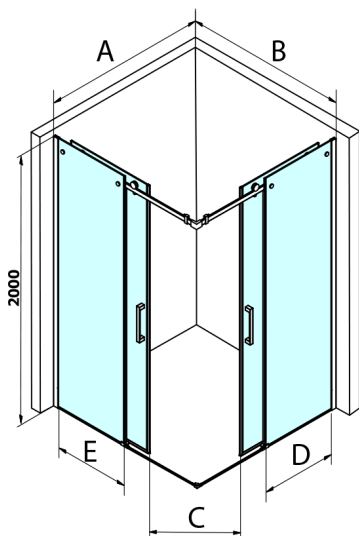

DRAGON obdĺžniková sprchová zástena 1000x1200mm L/P varianta, rohový vstup

Objednací kód: GD4210GD4212

Rozmery

Šírka: 1000 mm
 Výška: 2000 mm
 Hĺbka: 1200 mm

Vlastnosti

Záruka: 2 roky

Technický list

MODEL	A	B	C	D	E
GD4280GD4290	780-800	880-900	420	360	410
GD4280GD4210	780-800	980-1000	460	360	460
GD4280GD4211	780-800	1080-1100	500	360	510
GD4280GD4212	780-800	1180-1200	545	360	560
GD4290GD4210	880-900	980-1000	495	410	460
GD4290GD4211	880-900	1080-1100	530	410	510
GD4290GD4212	880-900	1180-1200	575	410	560
GD4210GD4211	980-1000	1080-1100	565	460	510
GD4210GD4212	980-1000	1180-1200	605	460	560
GD4211GD4212	1080-1100	1180-1200	635	510	560
GD4280BGD4290B	780-800	880-900	420	360	410
GD4280BGD4210B	780-800	980-1000	460	360	460
GD4290BGD4210B	880-900	980-1000	495	410	460