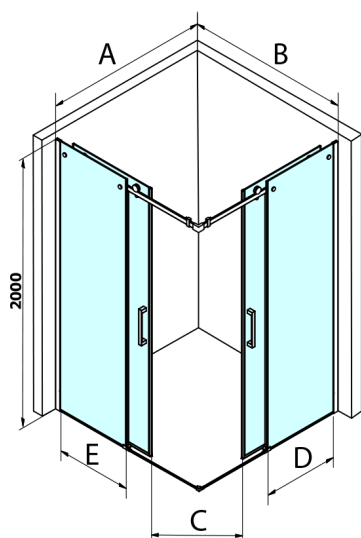

DRAGON obdĺžniková sprchová zástena 900x1200mm L/P varianta, rohový vstup

Objednací kód: GD4290GD4212

Rozmery

Šírka: 900 mm
Výška: 2000 mm
Hĺbka: 1200 mm

Vlastnosti

Záruka: 2 roky

Technický list

MODEL	A	B	C	D	E
GD4280GD4290	780-800	880-900	420	360	410
GD4280GD4210	780-800	980-1000	460	360	460
GD4280GD4211	780-800	1080-1100	500	360	510
GD4280GD4212	780-800	1180-1200	545	360	560
GD4290GD4210	880-900	980-1000	495	410	460
GD4290GD4211	880-900	1080-1100	530	410	510
GD4290GD4212	880-900	1180-1200	575	410	560
GD4210GD4211	980-1000	1080-1100	565	460	510
GD4210GD4212	980-1000	1180-1200	605	460	560
GD4211GD4212	1080-1100	1180-1200	635	510	560
GD4280BGD4290B	780-800	880-900	420	360	410
GD4280BGD4210B	780-800	980-1000	460	360	460
GD4290BGD4210B	880-900	980-1000	495	410	460