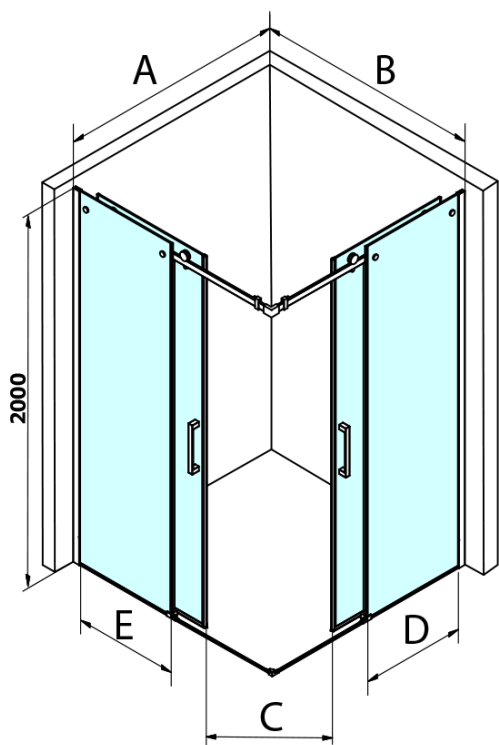

# DRAGON obdĺžniková sprchová zástena 900x1100mm L/P varianta, rohový vstup

Objednací kód: GD4290GD4211

## Rozmery

Šírka: 900 mm  
Výška: 2000 mm  
Hĺbka: 1100 mm

## Vlastnosti

Farba profilu: Chróm - Leštený hliník  
Tvar: Obdĺžnik s rohovým vstupom  
Typ otvárania: Posuvné  
Šírka vstupu: 530 mm  
Typ výplne: Číre sklo  
Úprava skla: Coated glass  
Hrúbka skla: 8 mm  
Vlastnosti: Bezrámové prevedenie  
Hmotnosť / ks: 92.0 kg  
Balenie: 2 ks  
Záruka: 2 roky

**Technický list**

MODEL	A	B	C	D	E
GD4280GD4290	780-800	880-900	420	360	410
GD4280GD4210	780-800	980-1000	460	360	460
GD4280GD4211	780-800	1080-1100	500	360	510
GD4280GD4212	780-800	1180-1200	545	360	560
GD4290GD4210	880-900	980-1000	495	410	460
GD4290GD4211	880-900	1080-1100	530	410	510
GD4290GD4212	880-900	1180-1200	575	410	560
GD4210GD4211	980-1000	1080-1100	565	460	510
GD4210GD4212	980-1000	1180-1200	605	460	560
GD4211GD4212	1080-1100	1180-1200	635	510	560
GD4280BGD4290B	780-800	880-900	420	360	410
GD4280BGD4210B	780-800	980-1000	460	360	460
GD4290BGD4210B	880-900	980-1000	495	410	460