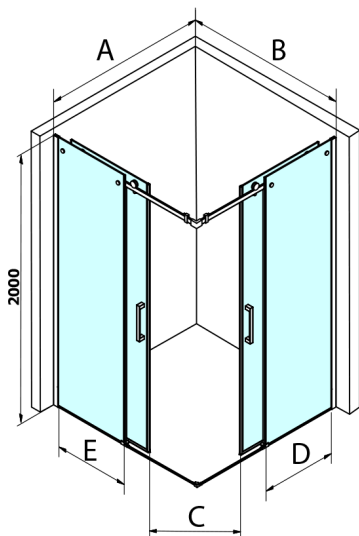

DRAGON obdĺžniková sprchová zástena 900x1100mm L/P varianta, rohový vstup

Objednací kód: GD4290GD4211

Rozmery

Šírka: 900 mm
Výška: 2000 mm
Hĺbka: 1100 mm

Vlastnosti

Záruka: 2 roky

Technický list

MODEL	A	B	C	D	E
GD4280GD4290	780-800	880-900	420	360	410
GD4280GD4210	780-800	980-1000	460	360	460
GD4280GD4211	780-800	1080-1100	500	360	510
GD4280GD4212	780-800	1180-1200	545	360	560
GD4290GD4210	880-900	980-1000	495	410	460
GD4290GD4211	880-900	1080-1100	530	410	510
GD4290GD4212	880-900	1180-1200	575	410	560
GD4210GD4211	980-1000	1080-1100	565	460	510
GD4210GD4212	980-1000	1180-1200	605	460	560
GD4211GD4212	1080-1100	1180-1200	635	510	560
GD4280BGD4290B	780-800	880-900	420	360	410
GD4280BGD4210B	780-800	980-1000	460	360	460
GD4290BGD4210B	880-900	980-1000	495	410	460