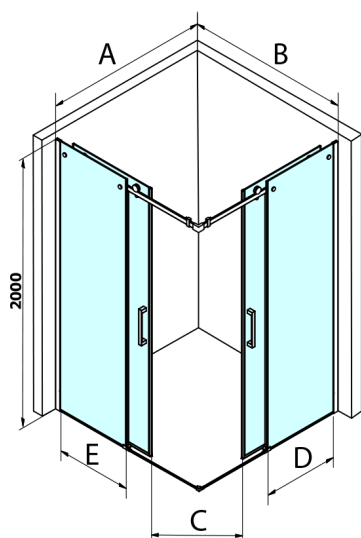

DRAGON obdĺžniková sprchová zástena 800x1200mm L/P varianta, rohový vstup

Objednací kód: GD4280GD4212

Rozmery

Šírka: 800 mm
Výška: 2000 mm
Hĺbka: 1200 mm

Vlastnosti

Záruka: 2 roky

Technický list

MODEL	A	B	C	D	E
GD4280GD4290	780-800	880-900	420	360	410
GD4280GD4210	780-800	980-1000	460	360	460
GD4280GD4211	780-800	1080-1100	500	360	510
GD4280GD4212	780-800	1180-1200	545	360	560
GD4290GD4210	880-900	980-1000	495	410	460
GD4290GD4211	880-900	1080-1100	530	410	510
GD4290GD4212	880-900	1180-1200	575	410	560
GD4210GD4211	980-1000	1080-1100	565	460	510
GD4210GD4212	980-1000	1180-1200	605	460	560
GD4211GD4212	1080-1100	1180-1200	635	510	560
GD4280BGD4290B	780-800	880-900	420	360	410
GD4280BGD4210B	780-800	980-1000	460	360	460
GD4290BGD4210B	880-900	980-1000	495	410	460