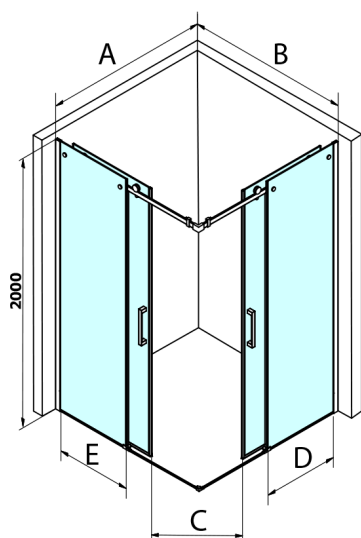

DRAGON obdĺžniková sprchová zástena 800x1100mm L/P varianta, rohový vstup

Objednací kód: GD4280GD4211

Rozmery

Šírka: 800 mm
Výška: 2000 mm
Hĺbka: 1100 mm

Vlastnosti

Záruka: 2 roky

Technický list

| MODEL | A | B | C | D | E |
|----------------|-----------|-----------|-----|-----|-----|
| GD4280GD4290 | 780-800 | 880-900 | 420 | 360 | 410 |
| GD4280GD4210 | 780-800 | 980-1000 | 460 | 360 | 460 |
| GD4280GD4211 | 780-800 | 1080-1100 | 500 | 360 | 510 |
| GD4280GD4212 | 780-800 | 1180-1200 | 545 | 360 | 560 |
| GD4290GD4210 | 880-900 | 980-1000 | 495 | 410 | 460 |
| GD4290GD4211 | 880-900 | 1080-1100 | 530 | 410 | 510 |
| GD4290GD4212 | 880-900 | 1180-1200 | 575 | 410 | 560 |
| GD4210GD4211 | 980-1000 | 1080-1100 | 565 | 460 | 510 |
| GD4210GD4212 | 980-1000 | 1180-1200 | 605 | 460 | 560 |
| GD4211GD4212 | 1080-1100 | 1180-1200 | 635 | 510 | 560 |
| GD4280BGD4290B | 780-800 | 880-900 | 420 | 360 | 410 |
| GD4280BGD4210B | 780-800 | 980-1000 | 460 | 360 | 460 |
| GD4290BGD4210B | 880-900 | 980-1000 | 495 | 410 | 460 |