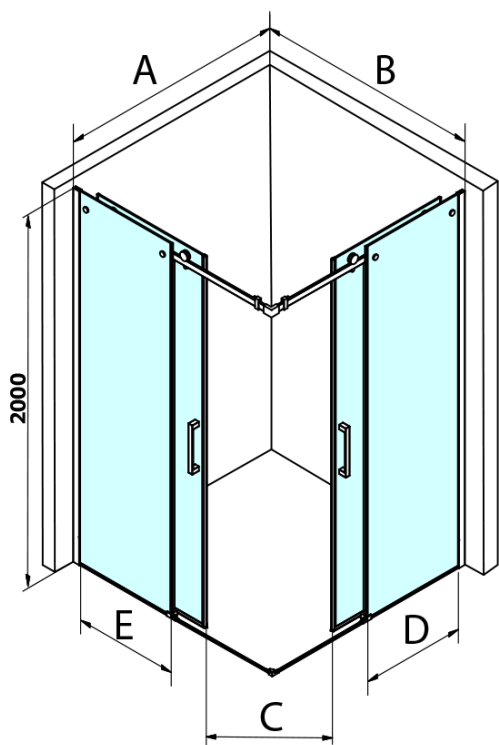

# DRAGON obdĺžniková sprchová zástena 800x900mm L/P varianta, rohový vstup

Objednací kód: GD4280GD4290

## Rozmery

Šírka: 800 mm  
Výška: 2000 mm  
Hĺbka: 900 mm

## Vlastnosti

Farba profilu: Chróm - Leštený hliník  
Tvar: Obdĺžnik s rohovým vstupom  
Typ otvárania: Posuvné  
Šírka vstupu: 420 mm  
Typ výplne: Číre sklo  
Úprava skla: Coated glass  
Hrúbka skla: 8 mm  
Vlastnosti: Bezrámové prevedenie  
Hmotnosť / ks: 80.0 kg  
Balenie: 2 ks  
Záruka: 2 roky

**Technický list**

MODEL	A	B	C	D	E
GD4280GD4290	780-800	880-900	420	360	410
GD4280GD4210	780-800	980-1000	460	360	460
GD4280GD4211	780-800	1080-1100	500	360	510
GD4280GD4212	780-800	1180-1200	545	360	560
GD4290GD4210	880-900	980-1000	495	410	460
GD4290GD4211	880-900	1080-1100	530	410	510
GD4290GD4212	880-900	1180-1200	575	410	560
GD4210GD4211	980-1000	1080-1100	565	460	510
GD4210GD4212	980-1000	1180-1200	605	460	560
GD4211GD4212	1080-1100	1180-1200	635	510	560
GD4280BGD4290B	780-800	880-900	420	360	410
GD4280BGD4210B	780-800	980-1000	460	360	460
GD4290BGD4210B	880-900	980-1000	495	410	460