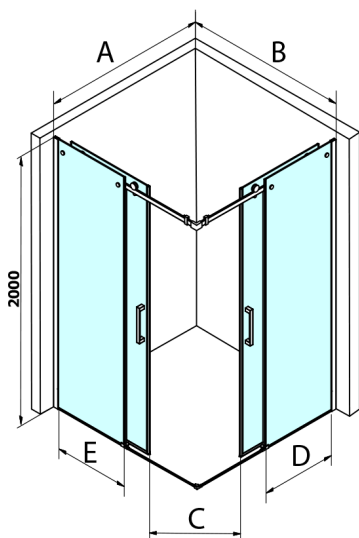

DRAGON obdĺžniková sprchová zástena 800x900mm L/P varianta, rohový vstup

Objednací kód: GD4280GD4290

Rozmery

Šírka: 800 mm
Výška: 2000 mm
Hĺbka: 900 mm

Vlastnosti

Záruka: 2 roky

Technický list

MODEL	A	B	C	D	E
GD4280GD4290	780-800	880-900	420	360	410
GD4280GD4210	780-800	980-1000	460	360	460
GD4280GD4211	780-800	1080-1100	500	360	510
GD4280GD4212	780-800	1180-1200	545	360	560
GD4290GD4210	880-900	980-1000	495	410	460
GD4290GD4211	880-900	1080-1100	530	410	510
GD4290GD4212	880-900	1180-1200	575	410	560
GD4210GD4211	980-1000	1080-1100	565	460	510
GD4210GD4212	980-1000	1180-1200	605	460	560
GD4211GD4212	1080-1100	1180-1200	635	510	560
GD4280BGD4290B	780-800	880-900	420	360	410
GD4280BGD4210B	780-800	980-1000	460	360	460
GD4290BGD4210B	880-900	980-1000	495	410	460