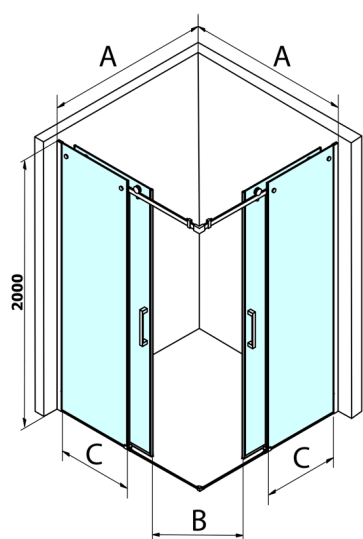

DRAGON štvorcová sprchová zástena 1200x1200mm, rohový vstup

Objednací kód: GD4212GD4212

Rozmery

Šírka: 1200 mm
Výška: 2000 mm
Hĺbka: 1200 mm

Vlastnosti

Záruka: 2 roky

Technický list

MODEL	A	B	C
GD4280	780-880	385	360
GD4290	880-900	450	410
GD4210	980-1000	530	460
GD4211	1080-1100	600	510
GD4212	1180-1200	670	560