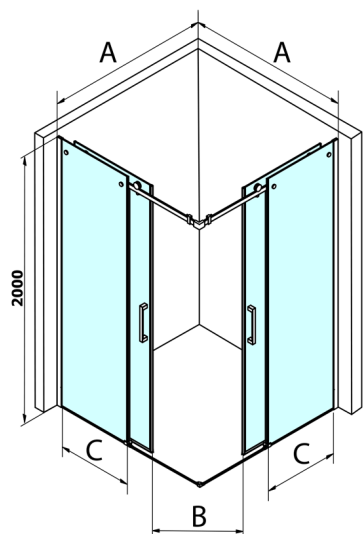

DRAGON štvorcová sprchová zástena 1100x1100mm, rohový vstup

Objednací kód: GD4211GD4211

Rozmery

Šírka: 1100 mm
 Výška: 2000 mm
 Hĺbka: 1100 mm

Vlastnosti

Záruka: 2 roky

Technický list

| MODEL | A | B | C |
|--------|-----------|-----|-----|
| GD4280 | 780-880 | 385 | 360 |
| GD4290 | 880-900 | 450 | 410 |
| GD4210 | 980-1000 | 530 | 460 |
| GD4211 | 1080-1100 | 600 | 510 |
| GD4212 | 1180-1200 | 670 | 560 |