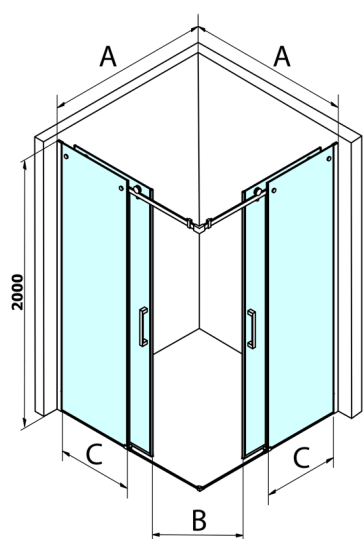

Technický list