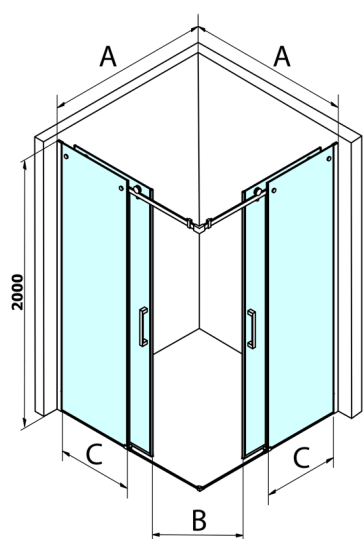

DRAGON štvorcová sprchová zástena 900x900mm, rohový vstup

Objednací kód: GD4290GD4290

Rozmery

Šírka: 900 mm
Výška: 2000 mm
Hĺbka: 900 mm

Vlastnosti

Záruka: 2 roky

Technický list

MODEL	A	B	C
GD4280	780-880	385	360
GD4290	880-900	450	410
GD4210	980-1000	530	460
GD4211	1080-1100	600	510
GD4212	1180-1200	670	560