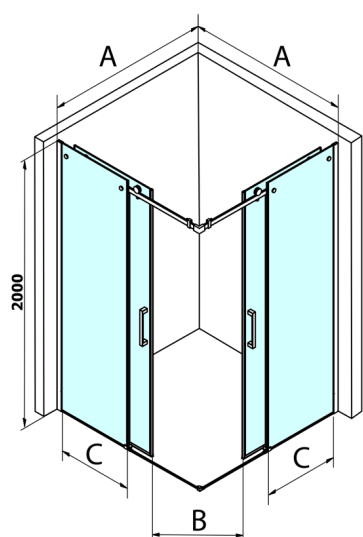

DRAGON štvorcová sprchová zástena 800x800mm, rohový vstup

Objednací kód: GD4280GD4280

Rozmery

Šírka: 800 mm
Výška: 2000 mm
Hĺbka: 800 mm

Vlastnosti

Záruka: 2 roky

Technický list

MODEL	A	B	C
GD4280	780-880	385	360
GD4290	880-900	450	410
GD4210	980-1000	530	460
GD4211	1080-1100	600	510
GD4212	1180-1200	670	560