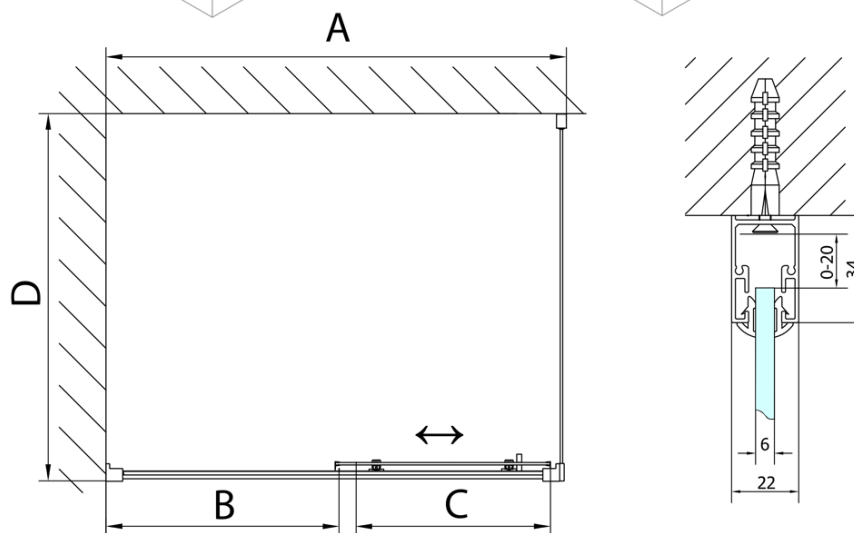

DEEP obdĺžniková sprchová zástena 1300x750mm L/P varianta, číre sklo

Objednací kód: MD1316MD3116

Základné informácie

Značka: Polysan

Séria: DEEP

Rozmery

Šírka: 1300 mm

Výška: 1650 mm

Hĺbka: 750 mm

Vlastnosti

Farba profilu: Chróm - Leštený hliník

Tvar: Obdĺžnikové zásteny

Typ otvárania: Posuvné

Smer otvárania: Univerzálne

Šírka vstupu: 530 mm

Typ výplne: Číre sklo

Hrúbka skla: 6 mm

Vlastnosti: Rámové prevedenie

Hmotnosť / ks: 49.93 kg

Balenie: 2 ks

Záruka: 2 roky

Odporúčame prikúpiť

1 ks Vaňová súprava Click Clack, L-900mm, 6/4", ABS/chrom (Objednací kód: 164.390.1)

1 ks DEEP hlboká sprchová vanička, obdĺžnik 130x75x26cm, biela (Objednací kód: 72942)

DEEP obdĺžniková sprchová zástena 1300x750mm L/P varianta, číre sklo

Technický list

MODEL	A	B	C
MD1116	1090-1130	~480	~430
MD1216	1190-1230	~530	~480
MD1316	1290-1330	~580	~530
MD1416	1390-1430	~630	~580
MD1516	1490-1530	~680	~630
MD1616	1590-1630	~730	~680