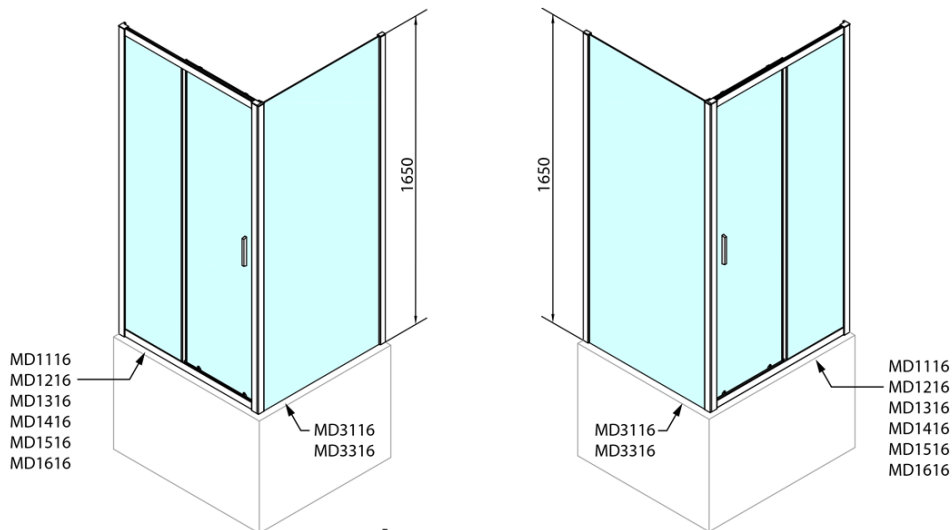

DEEP obdĺžniková sprchová zástena 1300x750mm L/P varianta, číre sklo

Objednací kód: MD1316MD3116

Základné informácie

Značka: Polysan

Séria: DEEP

Rozmery

Šírka: 1300 mm

Výška: 1650 mm

Hĺbka: 750 mm

Vlastnosti

Farba profilu: Chróm - Leštený hliník

Tvar: Obdĺžnikové zásteny

Typ otvárania: Posuvné

Smer otvárania: Univerzálne

Šírka vstupu: 530 mm

Typ výplne: Číre sklo

Hrúbka skla: 6 mm

Vlastnosti: Rámové prevedenie

Hmotnosť / ks: 49.93 kg

Balenie: 2 ks

Záruka: 2 roky

Odporúčame prikúpiť

1 ks Vaňová súprava Click Clack, L-900mm, 6/4", ABS/chrom (Objednací kód: 164.390.1)

1 ks DEEP hlboká sprchová vanička, obdĺžnik 130x75x26cm, biela (Objednací kód: 72942)

DEEP obdĺžniková sprchová zástena 1300x750mm L/P varianta, číre sklo

Technický list

MODEL	A	B	C
MD1116	1090-1130	~480	~430
MD1216	1190-1230	~530	~480
MD1316	1290-1330	~580	~530
MD1416	1390-1430	~630	~580
MD1516	1490-1530	~680	~630
MD1616	1590-1630	~730	~680