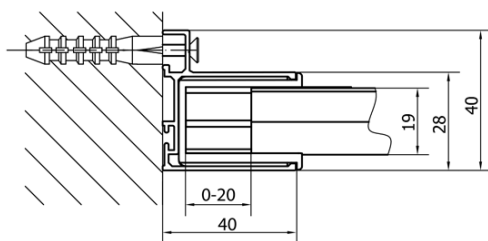

DEEP obdĺžniková sprchová zástena 1300x750mm L/P varianta, číre sklo

Objednací kód: MD1316MD3116

Základné informácie

Značka: Polysan

Séria: DEEP

Rozmery

Šírka: 1300 mm

Výška: 1650 mm

Hĺbka: 750 mm

Vlastnosti

Farba profilu: Chróm - Leštený hliník

Tvar: Obdĺžnikové zásteny

Typ otvárania: Posuvné

Smer otvárania: Univerzálne

Šírka vstupu: 530 mm

Typ výplne: Číre sklo

Hrúbka skla: 6 mm

Vlastnosti: Rámové prevedenie

Hmotnosť / ks: 49.93 kg

Balenie: 2 ks

Záruka: 2 roky

Odporúčame prikúpiť

1 ks Vaňová súprava Click Clack, L-900mm, 6/4", ABS/chrom (Objednací kód: 164.390.1)

1 ks DEEP hlboká sprchová vanička, obdĺžnik 130x75x26cm, biela (Objednací kód: 72942)

DEEP obdĺžniková sprchová zástena 1300x750mm L/P varianta, číre sklo

Technický list

MODEL	A	B	C
MD1116	1090-1130	~480	~430
MD1216	1190-1230	~530	~480
MD1316	1290-1330	~580	~530
MD1416	1390-1430	~630	~580
MD1516	1490-1530	~680	~630
MD1616	1590-1630	~730	~680