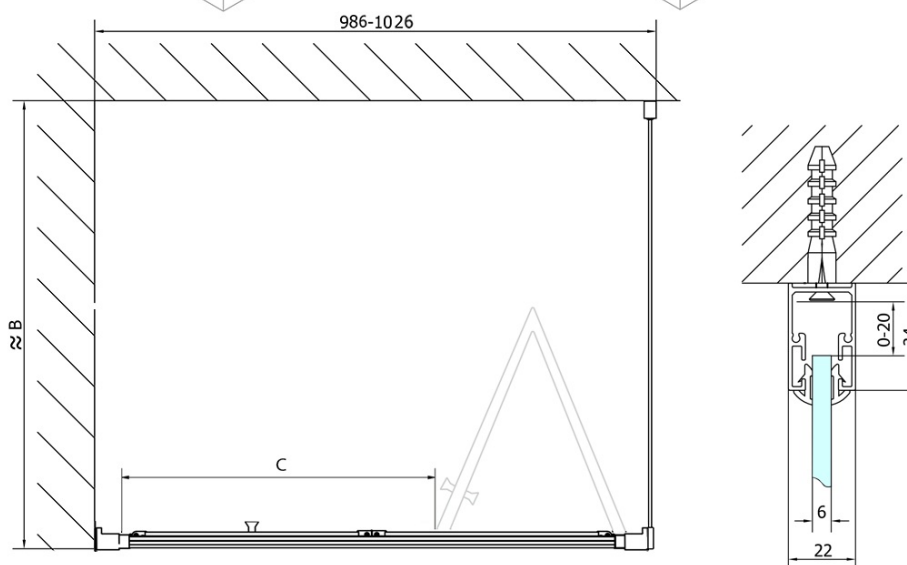

DEEP obdĺžniková sprchová zástena 1000x750mm
L/P varianta, číre sklo

Technický list

	B	C
MD1910-MD3116	730-750	625
MD1910-MD3316	880-900	625