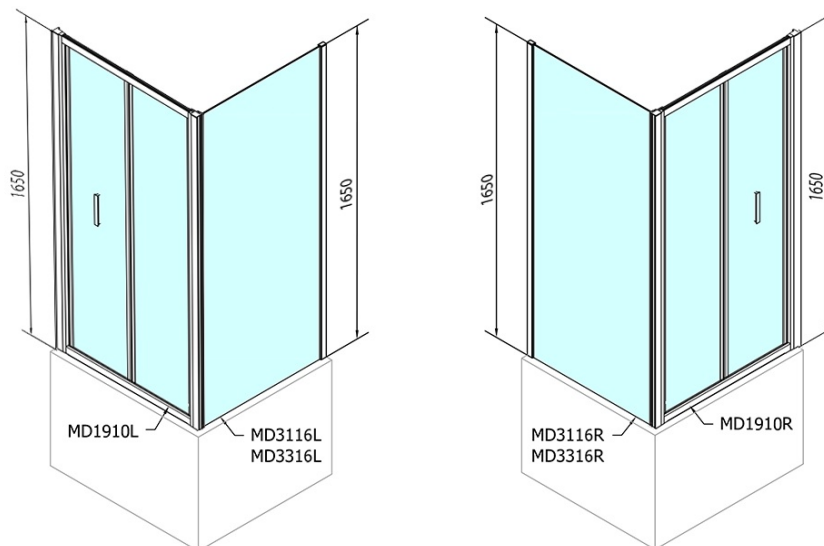

DEEP obdĺžniková sprchová zástena 1000x750mm
L/P varianta, číre sklo

Technický list

	B	C
MD1910-MD3116	730-750	625
MD1910-MD3316	880-900	625