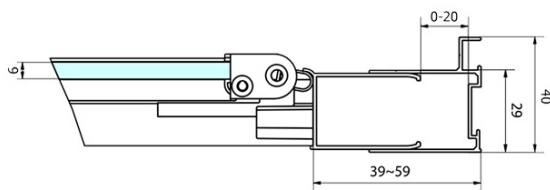

DEEP obdĺžniková sprchová zástena 1000x750mm
L/P varianta, číre sklo

Technický list

	B	C
MD1910-MD3116	730-750	625
MD1910-MD3316	880-900	625