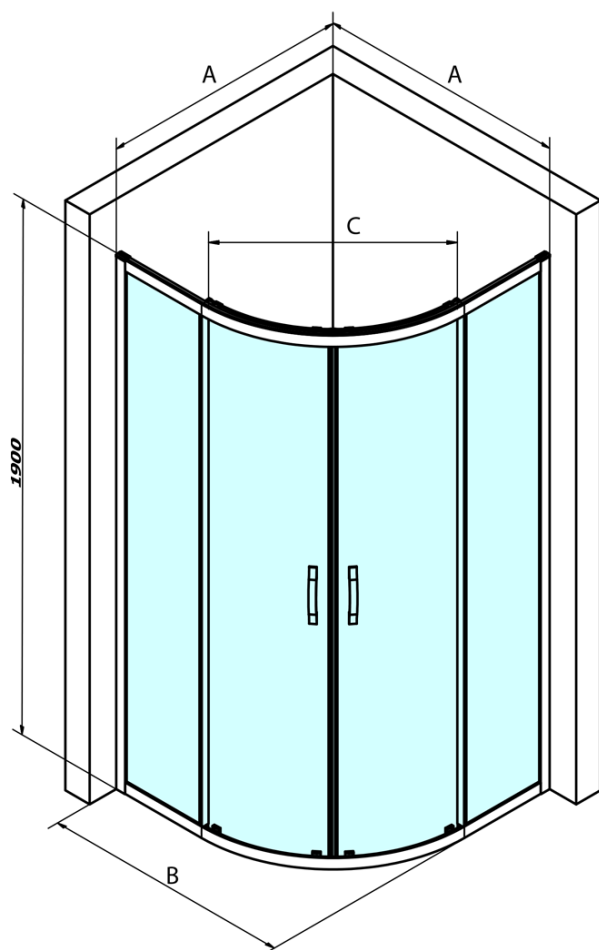

SIGMA SIMPLY štvrtkruhová sprchová zástena 900x900mm, R550, sklo Brick

Objednací kód: GS6590

Základné informácie

Značka: Gelco
Séria: SIGMA SIMPLY

Rozmery

Šírka: 900 mm
Výška: 1900 mm
Hĺbka: 900 mm

Vlastnosti

Farba profilu: Chróm - Leštený hliník
Tvar: Štvrtkruhové zásteny
Typ otvárania: Posuvné
Šírka vstupu: 577 mm
Typ výplne: BRICK sklo
Úprava skla: Coated glass
Hrúbka skla: 6 mm
Rádus: R550
Vlastnosti: Rámové prevedenie
Hmotnosť / ks: 60.0 kg
Balenie: 1 ks
Záruka: 3 roky

Náhradné diely

SIGMA SIMPLY/BORG inštalačný set (Objednací kód: NDGS01)
SIGMA SIMPLY pár zvislých tesnení na pevné a pohyblivé sklo (Objednací kód: NDGS02)
SIGMA SIMPLY/BORG Horný pojazd (Objednací kód: NDGS05)
SIGMA SIMPLY/BORG spodný výklopný pojazd (Objednací kód: NDGS04)
SIGMA SIMPLY magnetické tesnenia pre rohový vstup, pár (Objednací kód: NDGS09)
SIGMA SIMPLY madlo (Objednací kód: NDGS06)

SIGMA SIMPLY štvrtkruhová sprchová zástena 900x900mm, R550, sklo Brick

Technický list

MODEL	A	B	C
GS5580	780-800	800	400
GS5590	880-900	900	577
GS5510	980-1000	1000	577
GS6580	780-800	800	400
GS6590	880-900	900	577