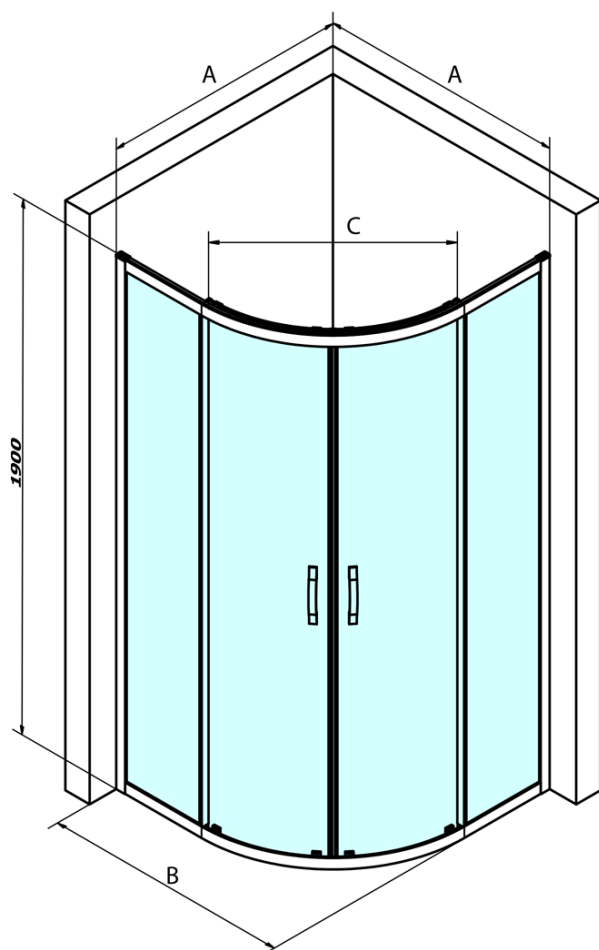

SIGMA SIMPLY štvrtkruhová sprchová zástena
800x800mm, R550, Brick sklo

Technický list