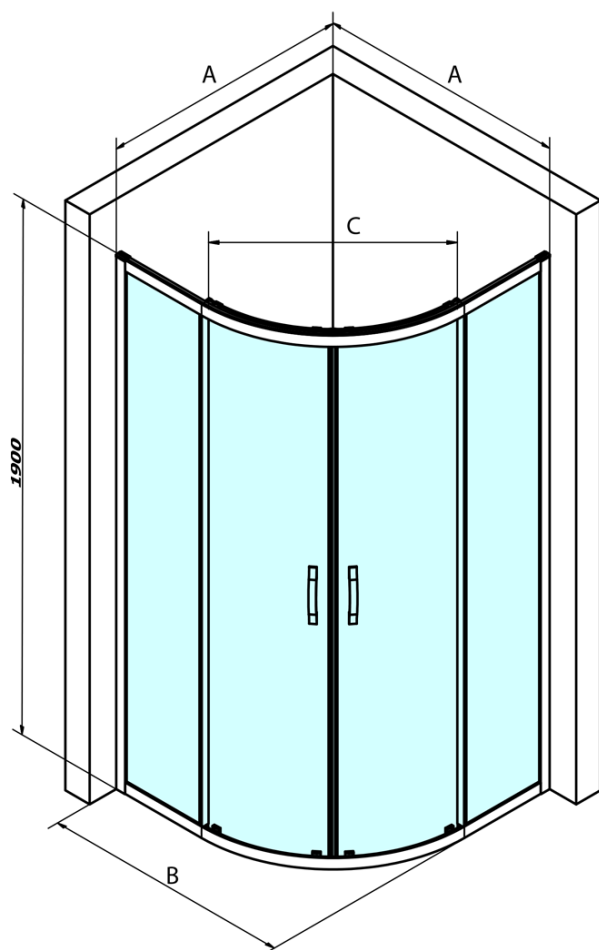

SIGMA SIMPLY štvrtkruhová sprchová zástena
900x900mm, R550, číre sklo

Technický list