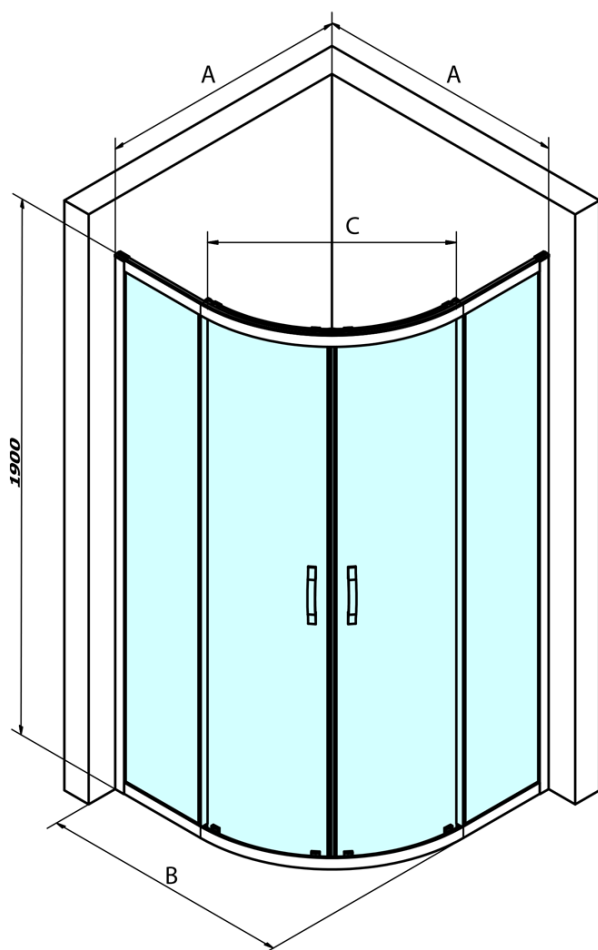

SIGMA SIMPLY štvrtkruhová sprchová zástena
900x900mm, R550, číre sklo

Technický list