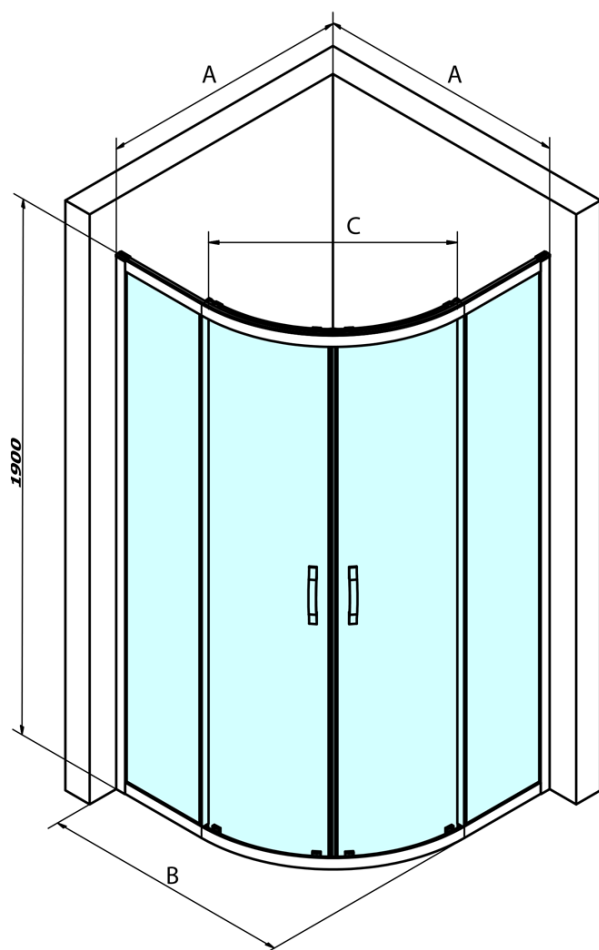

SIGMA SIMPLY štvrtkruhová sprchová zástena 900x900mm, R550, číre sklo

Objednací kód: GS5590

Základné informácie

Značka: Gelco
Séria: SIGMA SIMPLY

Rozmery

Šírka: 900 mm
Výška: 1900 mm
Hĺbka: 900 mm

Vlastnosti

Farba profilu: Chróm - Leštený hliník
Tvar: Štvrtkruhové zásteny
Typ otvárania: Posuvné
Šírka vstupu: 577 mm
Typ výplne: Číre sklo
Úprava skla: Coated glass
Hrúbka skla: 6 mm
Rádus: R550
Vlastnosti: Rámové prevedenie
Hmotnosť / ks: 60.0 kg
Balenie: 1 ks
Záruka: 3 roky

SIGMA SIMPLY/BORG spodný výklopný pojazd (Objednací kód: NDGS04)

SIGMA SIMPLY magnetické tesnenia pre rohový vstup, pár (Objednací kód: NDGS09)

SIGMA SIMPLY madlo (Objednací kód: NDGS06)

SIGMA SIMPLY štvrtkruhová sprchová zástena
900x900mm, R550, číre sklo

Technický list

MODEL	A	B	C
GS5580	780-800	800	400
GS5590	880-900	900	577
GS5510	980-1000	1000	577
GS6580	780-800	800	400
GS6590	880-900	900	577