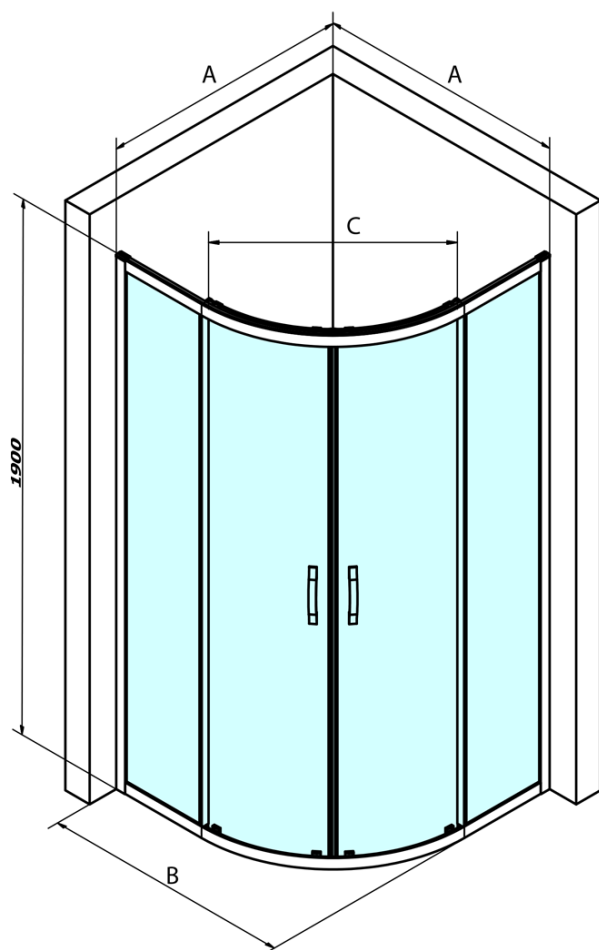

SIGMA SIMPLY štvrtkruhová sprchová zástena 900x900mm, R550, číre sklo

Objednací kód: GS5590

Základné informácie

Značka: Gelco
Séria: SIGMA SIMPLY

Rozmery

Šírka: 900 mm
Výška: 1900 mm
Hĺbka: 900 mm

Vlastnosti

Farba profilu: Chróm - Leštený hliník
Tvar: Štvrtkruhové zásteny
Typ otvárania: Posuvné
Šírka vstupu: 577 mm
Typ výplne: Číre sklo
Úprava skla: Coated glass
Hrúbka skla: 6 mm
Rádus: R550
Vlastnosti: Rámové prevedenie
Hmotnosť / ks: 60.0 kg
Balenie: 1 ks
Záruka: 3 roky

Náhradné diely

Set zvislých tesnení pre 6/6mm sklo, 1900mm (Objednací kód: NDGS02)

SIGMA SIMPLY/BORG inštalačný set (Objednací kód: NDGS01)

SIGMA SIMPLY/BORG Horný pojazd (Objednací kód: NDGS05)

SIGMA SIMPLY/BORG spodný výklopný pojazd (Objednací kód: NDGS04)

Set magnetických tesnení 45 ° pre sklo 6/6mm, 1900mm (Objednací kód: NDGS09)

SIGMA SIMPLY madlo (Objednací kód: NDGS06)

SIGMA SIMPLY štvrtkruhová sprchová zástena
900x900mm, R550, číre sklo

Technický list