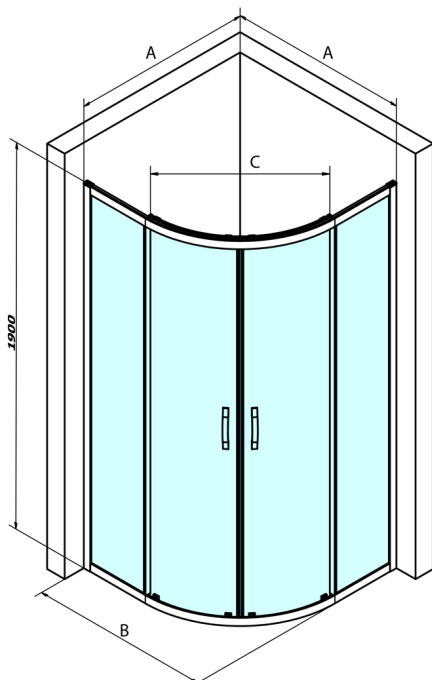

SIGMA SIMPLY štvrtkruhová sprchová zástena 900x900mm, R550, číre sklo

Objednací kód: GS5590

Rozměry

Šířka: 900 mm
Výška: 1900 mm
Hĺbka: 900 mm

Vlastnosti

Záruka: 3 roky

Technický list

MODEL	A	B	C
GS5580	780-800	800	400
GS5590	880-900	900	577
GS5510	980-1000	1000	577
GS6580	780-800	800	400
GS6590	880-900	900	577